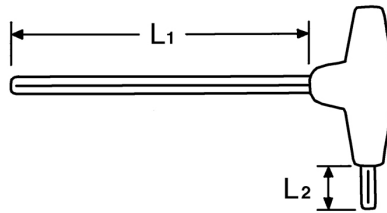

Llaves macho, acodadas para tornillos TORX® interiores, T 8 

Cromo Vanadio, C = cromado, (con punta negra), mango de plástico antichoque

Details	
Code-No.	01347000880
T	T 8
Torx mm	2,31
L1 mm	125
L2 mm	15
Weight	16
Packaging unit	10
EAN	4024089110357
Embalaje	cartulina