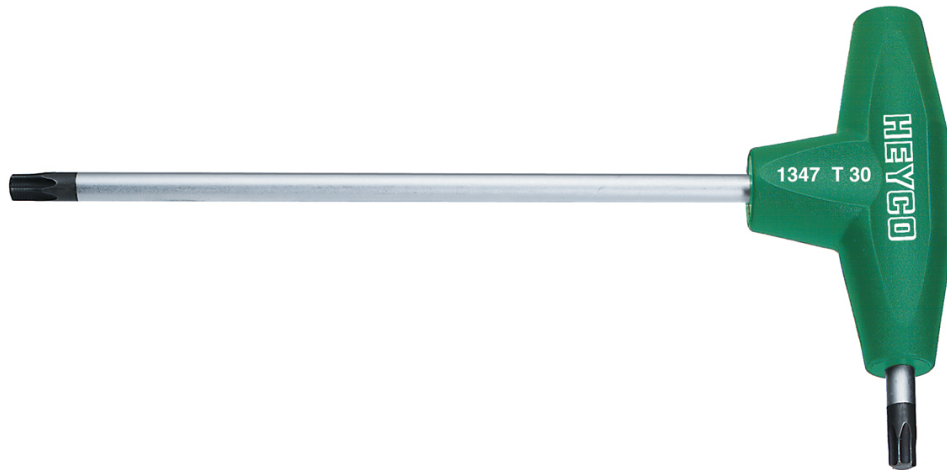

Llaves macho, acodadas para tornillos TORX® interiores, T 8 

Cromo Vanadio, C = cromado, (con punta negra), mango de plástico antichoque

Details	
Code-No.	01347000880
T	T 8
Torx mm	2,31
L1 mm	125
L2 mm	15
Weight	16
Packaging unit	10
EAN	4024089110357
Embalaje	cartulina