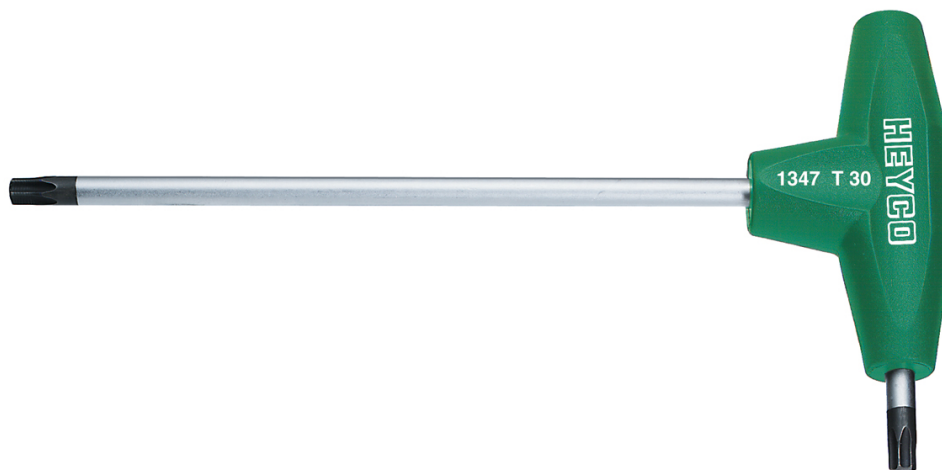

Llaves macho, acodadas para tornillos TORX® interiores, T 8 

Cromo Vanadio, C = cromado, (con punta negra), mango de plástico antichoque

Details	
Code-No.	01347000880
T	T 8
Torx mm	2,31
L1 mm	125
L2 mm	15
Weight	16
Packaging unit	10
EAN	4024089110357
Embalaje	cartulina