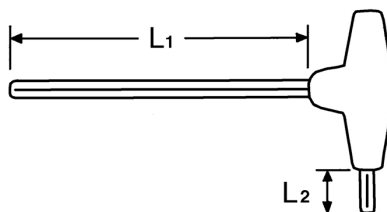

Llaves macho, acodadas para tornillos TORX® interiores, T 8 

Cromo Vanadio, C = cromado, (con punta negra), mango de plástico antichoque

| Details        |               |
|----------------|---------------|
| Code-No.       | 01347000880   |
| T              | T 8           |
| Torx mm        | 2,31          |
| L1 mm          | 125           |
| L2 mm          | 15            |
| Weight         | 16            |
| Packaging unit | 10            |
| EAN            | 4024089110357 |
| Embalaje       | cartulina     |