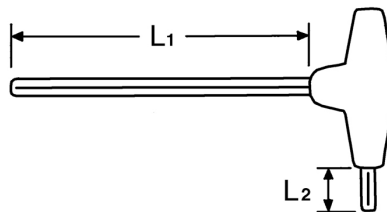

Llaves macho, acodadas para tornillos TORX® interiores, T 8 

Cromo Vanadio, C = cromado, (con punta negra), mango de plástico antichoque

Details	
Code-No.	01347000880
T	T 8
Torx mm	2,31
L1 mm	125
L2 mm	15
Weight	16
Packaging unit	10
EAN	4024089110357
Embalaje	cartulina