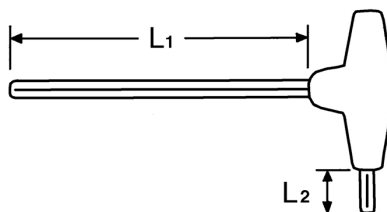

Llaves macho, acodadas para tornillos TORX® interiores, T 8 

Cromo Vanadio, C = cromado, (con punta negra), mango de plástico antichoque

Details	
Code-No.	01347000880
T	T 8
Torx mm	2,31
L1 mm	125
L2 mm	15
Weight	16
Packaging unit	10
EAN	4024089110357
Embalaje	cartulina