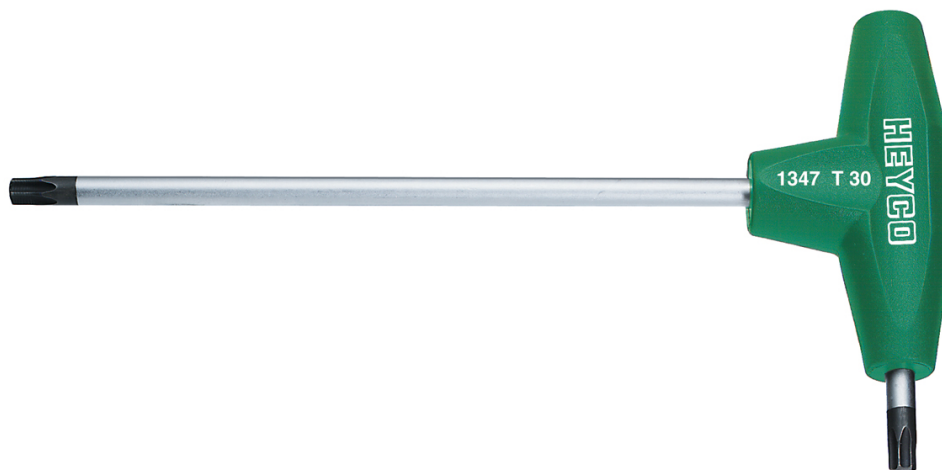

Llaves macho, acodadas para tornillos TORX® interiores, T 8 

Cromo Vanadio, C = cromado, (con punta negra), mango de plástico antichoque

| Details        |               |
|----------------|---------------|
| Code-No.       | 01347000880   |
| T              | T 8           |
| Torx mm        | 2,31          |
| L1 mm          | 125           |
| L2 mm          | 15            |
| Weight         | 16            |
| Packaging unit | 10            |
| EAN            | 4024089110357 |
| Embalaje       | cartulina     |