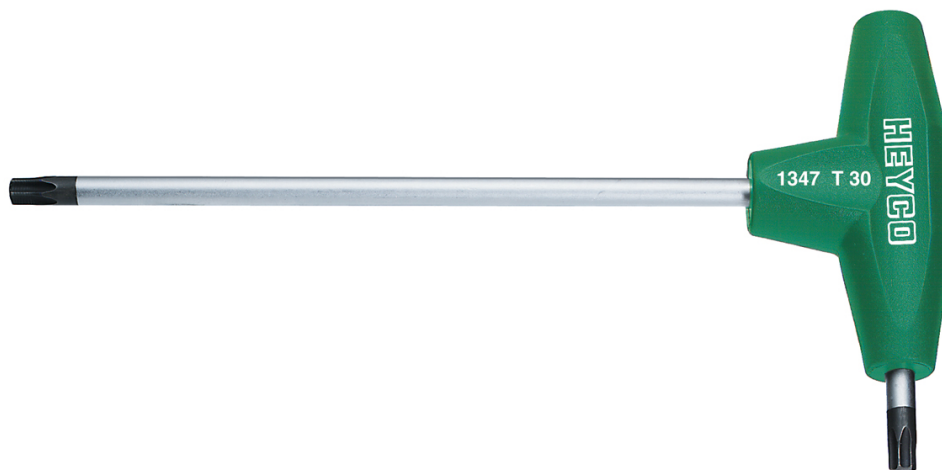

**Llaves macho, acodadas para tornillos TORX® interiores, T 7** 

Cromo Vanadio, C = cromado, (con punta negra), mango de plástico antichoque

<b>Details</b>	
Code-No.	01347000780
T	T 7
Torx mm	1,99
L1 mm	125
L2 mm	15
Weight	16
Packaging unit	10
EAN	4024089110340
Embalaje	cartulina