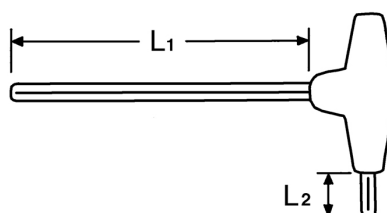

Llaves macho, acodadas para tornillos TORX® interiores, T 7 

Cromo Vanadio, C = cromado, (con punta negra), mango de plástico antichoque

Details	
Code-No.	01347000780
T	T 7
Torx mm	1,99
L1 mm	125
L2 mm	15
Weight	16
Packaging unit	10
EAN	4024089110340
Embalaje	cartulina