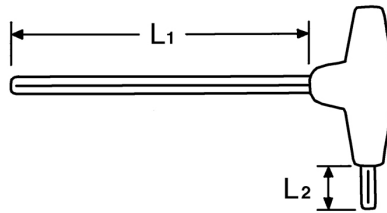

Llaves macho, acodadas para tornillos TORX® interiores, T 7 

Cromo Vanadio, C = cromado, (con punta negra), mango de plástico antichoque

Details	
Code-No.	01347000780
T	T 7
Torx mm	1,99
L1 mm	125
L2 mm	15
Weight	16
Packaging unit	10
EAN	4024089110340
Embalaje	cartulina