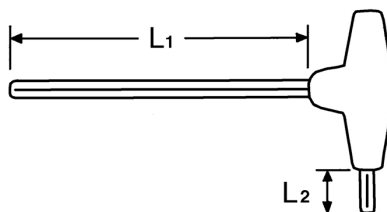

**Llaves macho, acodadas para tornillos TORX® interiores, T 7** 

Cromo Vanadio, C = cromado, (con punta negra), mango de plástico antichoque

<b>Details</b>	
Code-No.	01347000780
T	T 7
Torx mm	1,99
L1 mm	125
L2 mm	15
Weight	16
Packaging unit	10
EAN	4024089110340
Embalaje	cartulina