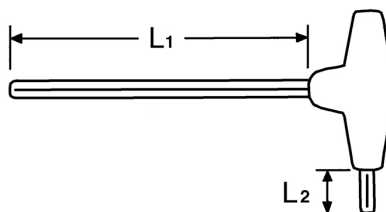

Llaves macho, acodadas para tornillos TORX® interiores, T 7 

Cromo Vanadio, C = cromado, (con punta negra), mango de plástico antichoque

Details	
Code-No.	01347000780
T	T 7
Torx mm	1,99
L1 mm	125
L2 mm	15
Weight	16
Packaging unit	10
EAN	4024089110340
Embalaje	cartulina