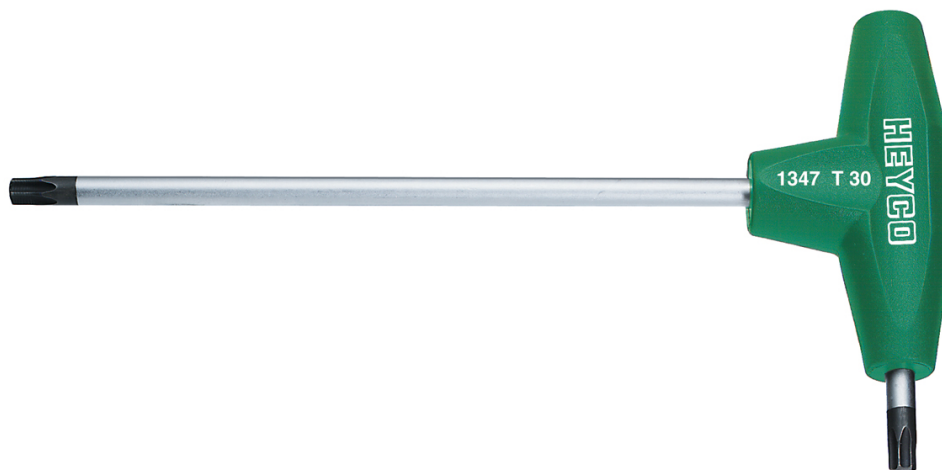

Llaves macho, acodadas para tornillos TORX® interiores, T 7 

Cromo Vanadio, C = cromado, (con punta negra), mango de plástico antichoque

Details	
Code-No.	01347000780
T	T 7
Torx mm	1,99
L1 mm	125
L2 mm	15
Weight	16
Packaging unit	10
EAN	4024089110340
Embalaje	cartulina