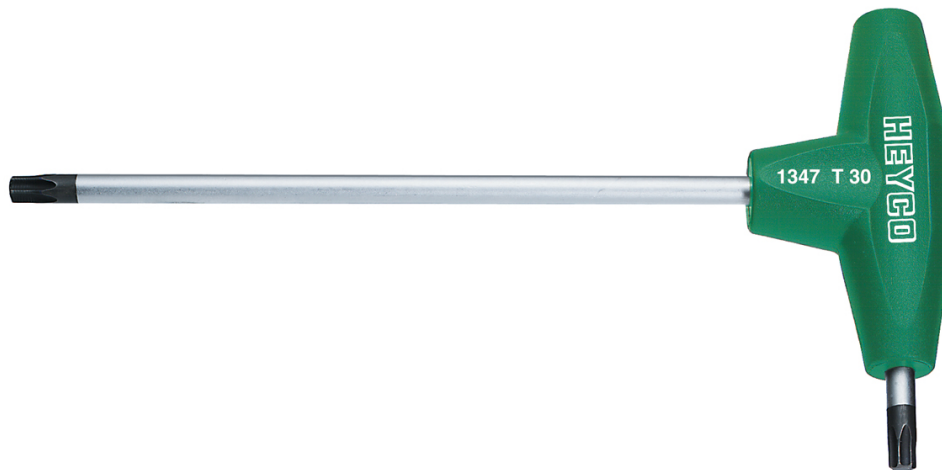

Llaves macho, acodadas para tornillos TORX® interiores, T 7 

Cromo Vanadio, C = cromado, (con punta negra), mango de plástico antichoque

Details	
Code-No.	01347000780
T	T 7
Torx mm	1,99
L1 mm	125
L2 mm	15
Weight	16
Packaging unit	10
EAN	4024089110340
Embalaje	cartulina