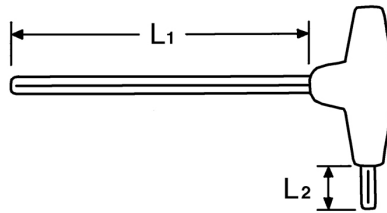

Llaves macho, acodadas para tornillos TORX® interiores, T 6 

Cromo Vanadio, C = cromado, (con punta negra), mango de plástico antichoque

Details	
Code-No.	01347000680
T	T 6
Torx mm	1,67
L1 mm	125
L2 mm	15
Weight	16
Packaging unit	10
EAN	4024089110333
Embalaje	cartulina