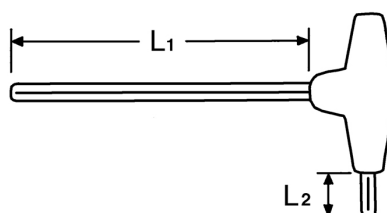

Llaves macho, acodadas para tornillos TORX® interiores, T 6 

Cromo Vanadio, C = cromado, (con punta negra), mango de plástico antichoque

Details	
Code-No.	01347000680
T	T 6
Torx mm	1,67
L1 mm	125
L2 mm	15
Weight	16
Packaging unit	10
EAN	4024089110333
Embalaje	cartulina