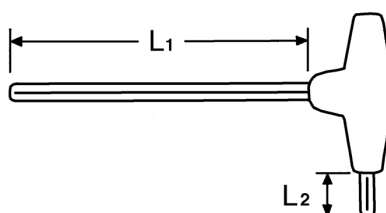

Llaves macho, acodadas para tornillos TORX® interiores, T 6 

Cromo Vanadio, C = cromado, (con punta negra), mango de plástico antichoque

Details	
Code-No.	01347000680
T	T 6
Torx mm	1,67
L1 mm	125
L2 mm	15
Weight	16
Packaging unit	10
EAN	4024089110333
Embalaje	cartulina