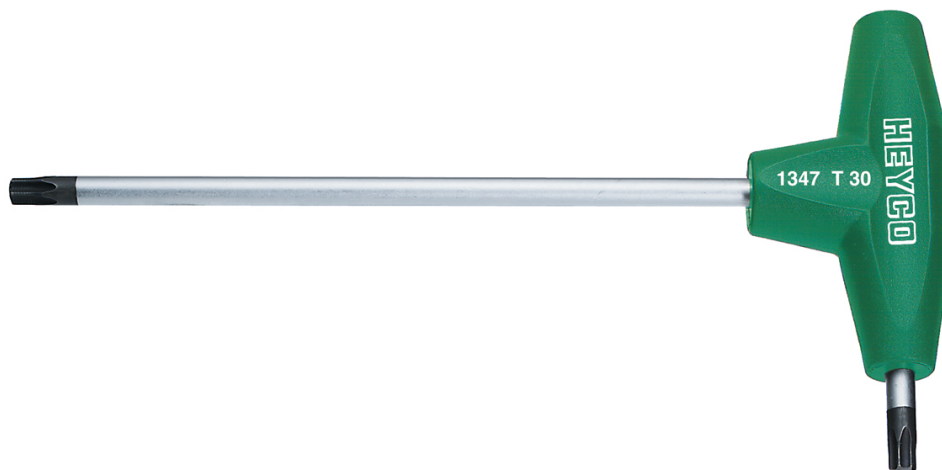

Llaves macho, acodadas para tornillos TORX® interiores, T 6 

Cromo Vanadio, C = cromado, (con punta negra), mango de plástico antichoque

Details	
Code-No.	01347000680
T	T 6
Torx mm	1,67
L1 mm	125
L2 mm	15
Weight	16
Packaging unit	10
EAN	4024089110333
Embalaje	cartulina