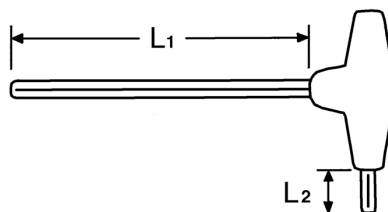

**Llaves Allen, acodadas para tornillos Allen, 10,0 mm**

Cromo Vanadio, C = cromado, (con punta negra) mango de plástico antichoque

Details	
Code-No.	01337010080
6Kt inside mm	10,0
L1 mm	200
L2 mm	25
Weight	230
Packaging unit	10
EAN	4024089100334
Embalaje	cartulina