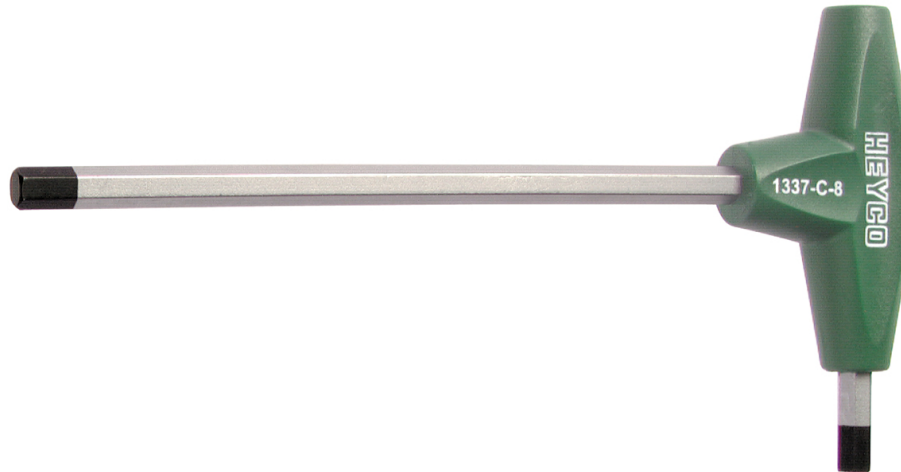

Llaves Allen, acodadas para tornillos Allen, 7,0 mm

Cromo Vanadio, C = cromado, (con punta negra) mango de plástico antichoque

Details	
Code-No.	01337007080
6Kt inside mm	7,0
L1 mm	175
L2 mm	25
Weight	125
Packaging unit	10
EAN	4024089100310
Embalaje	cartulina