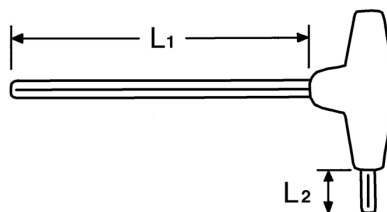

Llaves Allen, acodadas para tornillos Allen, 7,0 mm

Cromo Vanadio, C = cromado, (con punta negra) mango de plástico antichoque

| Details | |
|----------------|---------------|
| Code-No. | 01337007080 |
| 6Kt inside mm | 7,0 |
| L1 mm | 175 |
| L2 mm | 25 |
| Weight | 125 |
| Packaging unit | 10 |
| EAN | 4024089100310 |
| Embalaje | cartulina |