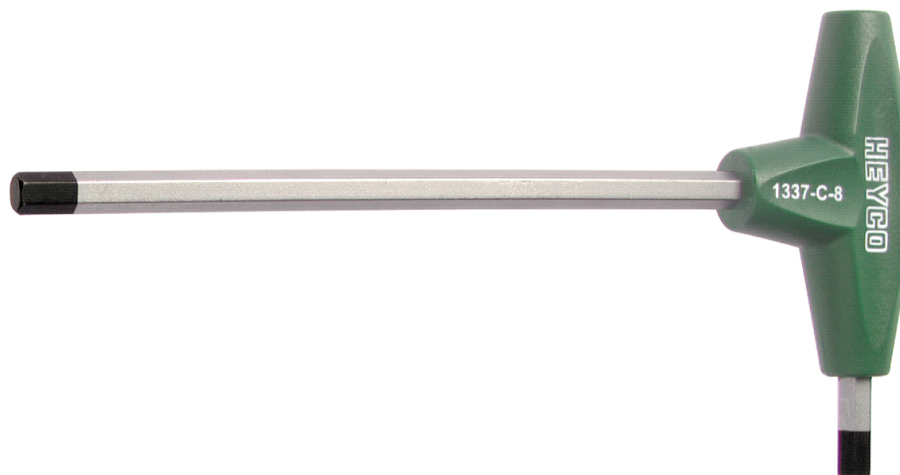

Llaves Allen, acodadas para tornillos Allen, 7,0 mm

Cromo Vanadio, C = cromado, (con punta negra) mango de plástico antichoque

| Details | |
|----------------|---------------|
| Code-No. | 01337007080 |
| 6Kt inside mm | 7,0 |
| L1 mm | 175 |
| L2 mm | 25 |
| Weight | 125 |
| Packaging unit | 10 |
| EAN | 4024089100310 |
| Embalaje | cartulina |