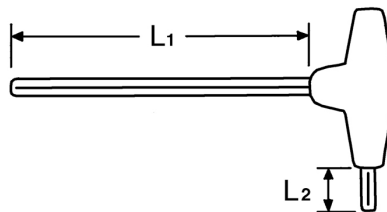

Llaves Allen, acodadas para tornillos Allen, 7,0 mm

Cromo Vanadio, C = cromado, (con punta negra) mango de plástico antichoque

Details	
Code-No.	01337007080
6Kt inside mm	7,0
L1 mm	175
L2 mm	25
Weight	125
Packaging unit	10
EAN	4024089100310
Embalaje	cartulina