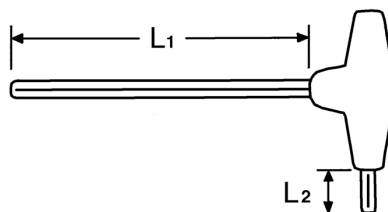

Llaves Allen, acodadas para tornillos Allen, 6,0 mm

Cromo Vanadio, C = cromado, (con punta negra) mango de plástico antichoque

Details	
Code-No.	01337006080
6Kt inside mm	6,0
L1 mm	150
L2 mm	20
Weight	69
Packaging unit	10
EAN	4024089100303
Embalaje	cartulina