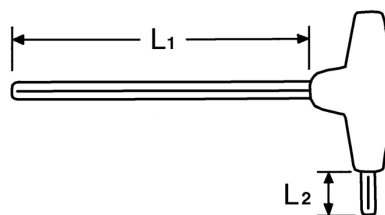

Cabeza esférica Juegos de llaves Allen, acodadas para tornillos Allen, 10,0 mm

Cromo Vanadio, C = cromado, (con punta negra) mango de plástico antichoque, para el atornillado de tornillos en sitios de difícil acceso ángulo de trabajo, de hasta 20°.

Details	
Code-No.	01335010080
6Kt inside mm	10,0
L1 mm	200
L2 mm	25
Weight	230
Packaging unit	10
EAN	4024089113112

Details

Embalaje

cartulina