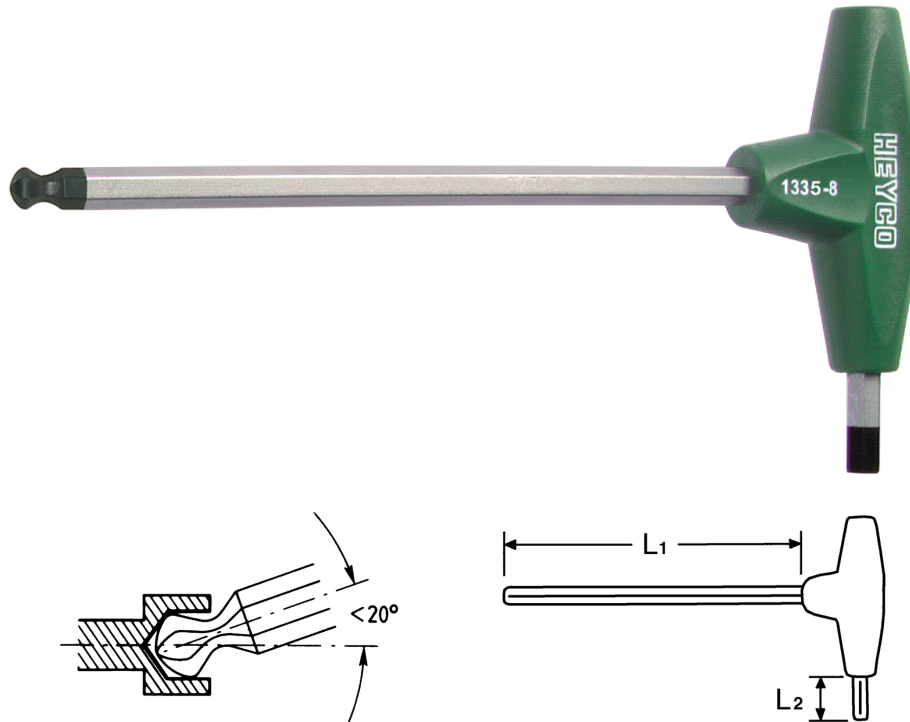

Cabeza esférica Juegos de llaves Allen, acodadas para tornillos Allen, 10,0 mm

Cromo Vanadio, C = cromado, (con punta negra) mango de plástico antichoque, para el atornillado de tornillos en sitios de difícil acceso ángulo de trabajo, de hasta 20°.

Details	
Code-No.	01335010080
6Kt inside mm	10,0
L1 mm	200
L2 mm	25
Weight	230
Packaging unit	10
EAN	4024089113112

Details

Embalaje

cartulina