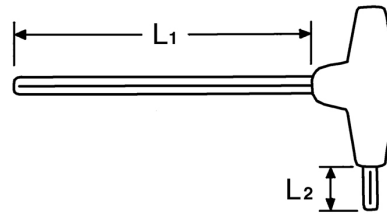

## Cabeza esférica Juegos de llaves Allen, acodadas para tornillos Allen, 8,0 mm

Cromo Vanadio, C = cromado, (con punta negra) mango de plástico antichoque, para el atornillado de tornillos en sitios de difícil acceso ángulo de trabajo, de hasta 20°.

Details	
Code-No.	01335008080
6Kt inside mm	8,0
L1 mm	175
L2 mm	25
Weight	150
Packaging unit	10
EAN	4024089113129

## Details

Embalaje

cartulina