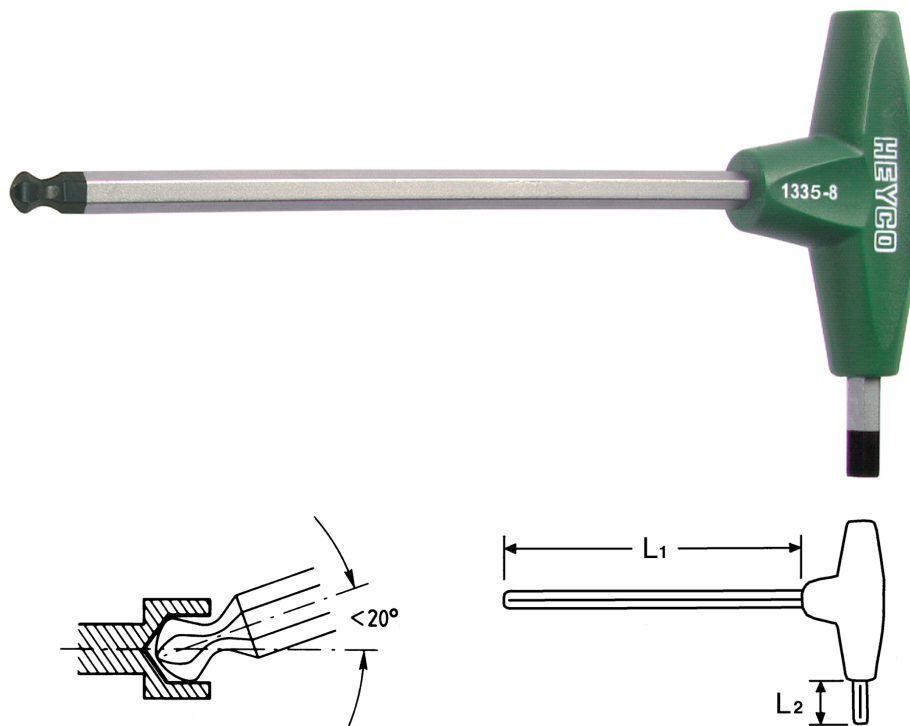

Cabeza esférica Juegos de llaves Allen, acodadas para tornillos Allen, 8,0 mm

Cromo Vanadio, C = cromado, (con punta negra) mango de plástico antichoque, para el atornillado de tornillos en sitios de difícil acceso ángulo de trabajo, de hasta 20°.

Details	
Code-No.	01335008080
6Kt inside mm	8,0
L1 mm	175
L2 mm	25
Weight	150
Packaging unit	10
EAN	4024089113129

Details

Embalaje

cartulina