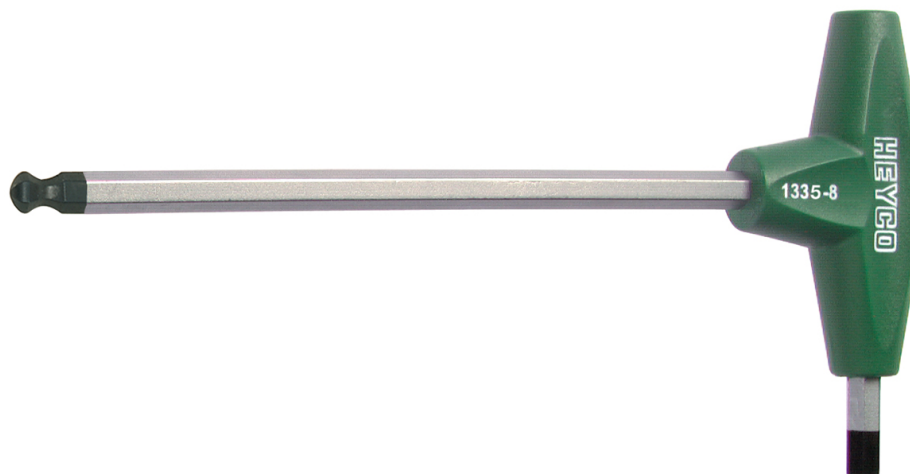

Cabeza esférica Juegos de llaves Allen, acodadas para tornillos Allen, 8,0 mm

Cromo Vanadio, C = cromado, (con punta negra) mango de plástico antichoque, para el atornillado de tornillos en sitios de difícil acceso ángulo de trabajo, de hasta 20°.

| Details | |
|----------------|---------------|
| Code-No. | 01335008080 |
| 6Kt inside mm | 8,0 |
| L1 mm | 175 |
| L2 mm | 25 |
| Weight | 150 |
| Packaging unit | 10 |
| EAN | 4024089113129 |

Details