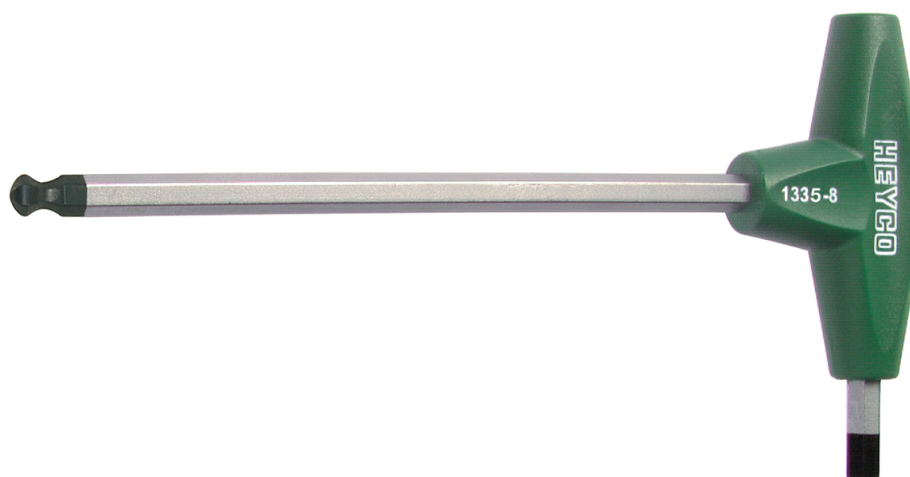

Cabeza esférica Juegos de llaves Allen, acodadas para tornillos Allen, 8,0 mm

Cromo Vanadio, C = cromado, (con punta negra) mango de plástico antichoque, para el atornillado de tornillos en sitios de difícil acceso ángulo de trabajo, de hasta 20°.

Details	
Code-No.	01335008080
6Kt inside mm	8,0
L1 mm	175
L2 mm	25
Weight	150
Packaging unit	10
EAN	4024089113129

Details

Embalaje

cartulina