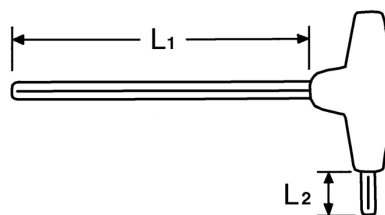

Cabeza esférica Juegos de llaves Allen, acodadas para tornillos Allen, 8,0 mm

Cromo Vanadio, C = cromado, (con punta negra) mango de plástico antichoque, para el atornillado de tornillos en sitios de difícil acceso ángulo de trabajo, de hasta 20°.

| Details | |
|----------------|---------------|
| Code-No. | 01335008080 |
| 6Kt inside mm | 8,0 |
| L1 mm | 175 |
| L2 mm | 25 |
| Weight | 150 |
| Packaging unit | 10 |
| EAN | 4024089113129 |

Details