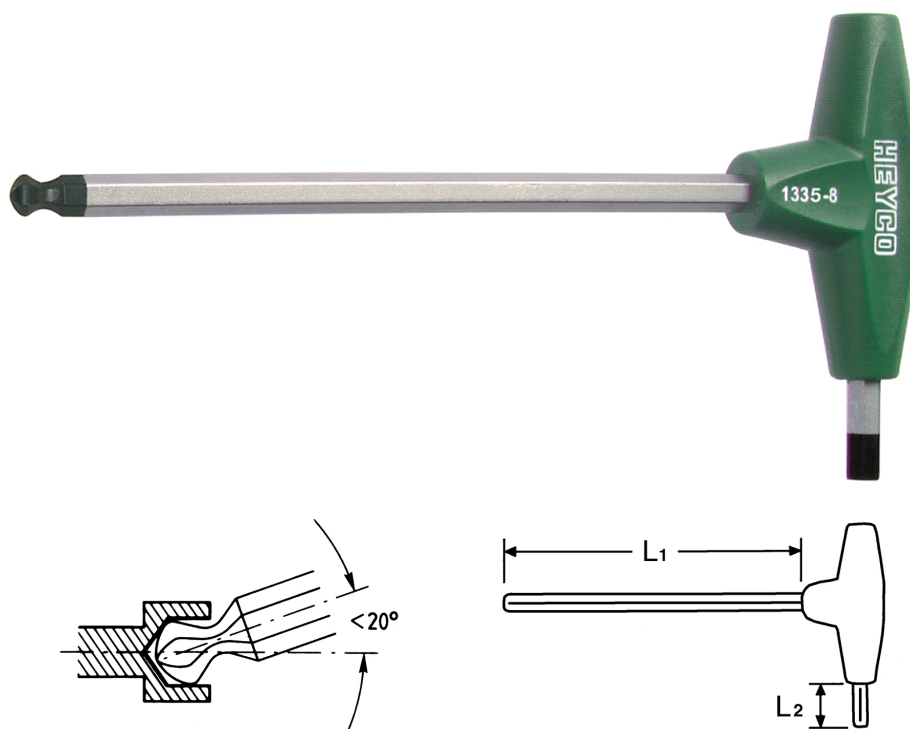

Cabeza esférica Juegos de llaves Allen, acodadas para tornillos Allen, 8,0 mm

Cromo Vanadio, C = cromado, (con punta negra) mango de plástico antichoque, para el atornillado de tornillos en sitios de difícil acceso ángulo de trabajo, de hasta 20°.

Details	
Code-No.	01335008080
6Kt inside mm	8,0
L1 mm	175
L2 mm	25
Weight	150
Packaging unit	10
EAN	4024089113129

Details

Embalaje

cartulina