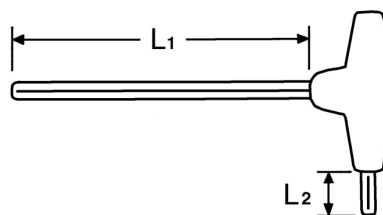

Cabeza esférica Juegos de llaves Allen, acodadas para tornillos Allen, 8,0 mm

Cromo Vanadio, C = cromado, (con punta negra) mango de plástico antichoque, para el atornillado de tornillos en sitios de difícil acceso ángulo de trabajo, de hasta 20°.

Details	
Code-No.	01335008080
6Kt inside mm	8,0
L1 mm	175
L2 mm	25
Weight	150
Packaging unit	10
EAN	4024089113129

Details

Embalaje

cartulina