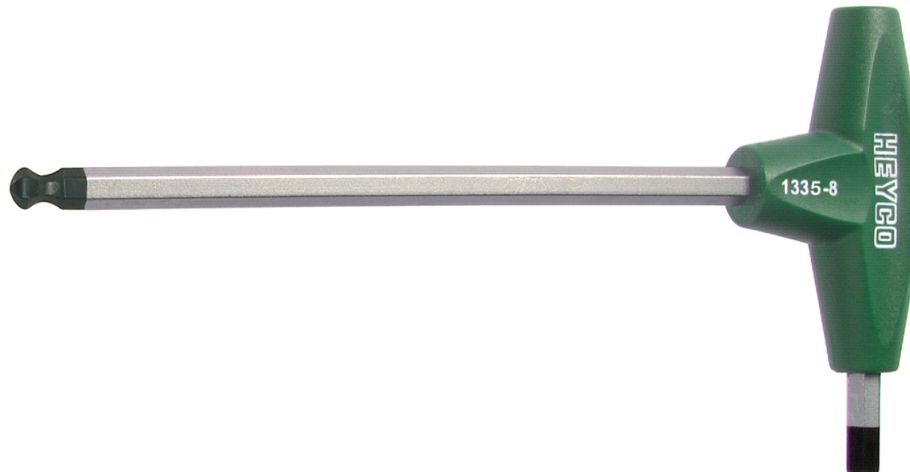

## Cabeza esférica Juegos de llaves Allen, acodadas para tornillos Allen, 8,0 mm

Cromo Vanadio, C = cromado, (con punta negra) mango de plástico antichoque, para el atornillado de tornillos en sitios de difícil acceso ángulo de trabajo, de hasta 20°.

Details	
Code-No.	01335008080
6Kt inside mm	8,0
L1 mm	175
L2 mm	25
Weight	150
Packaging unit	10
EAN	4024089113129