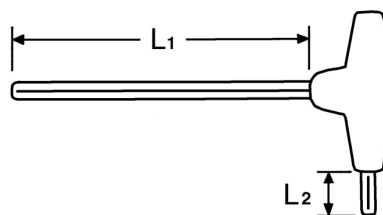

Cabeza esférica Juegos de llaves Allen, acodadas para tornillos Allen, 6,0 mm

Cromo Vanadio, C = cromado, (con punta negra) mango de plástico antichoque, para el atornillado de tornillos en sitios de difícil acceso ángulo de trabajo, de hasta 20°.

Details	
Code-No.	01335006080
6Kt inside mm	6,0
L1 mm	150
L2 mm	20
Weight	59
Packaging unit	10
EAN	4024089113136

Details

Embalaje

cartulina