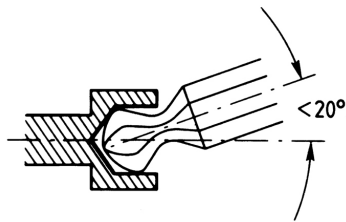

Cabeza esférica Juegos de llaves Allen, acodadas para tornillos Allen, 6,0 mm

Cromo Vanadio, C = cromado, (con punta negra) mango de plástico antichoque, para el atornillado de tornillos en sitios de difícil acceso ángulo de trabajo, de hasta 20°.

Details	
Code-No.	01335006080
6Kt inside mm	6,0
L1 mm	150
L2 mm	20
Weight	59
Packaging unit	10
EAN	4024089113136

Details

Embalaje

cartulina