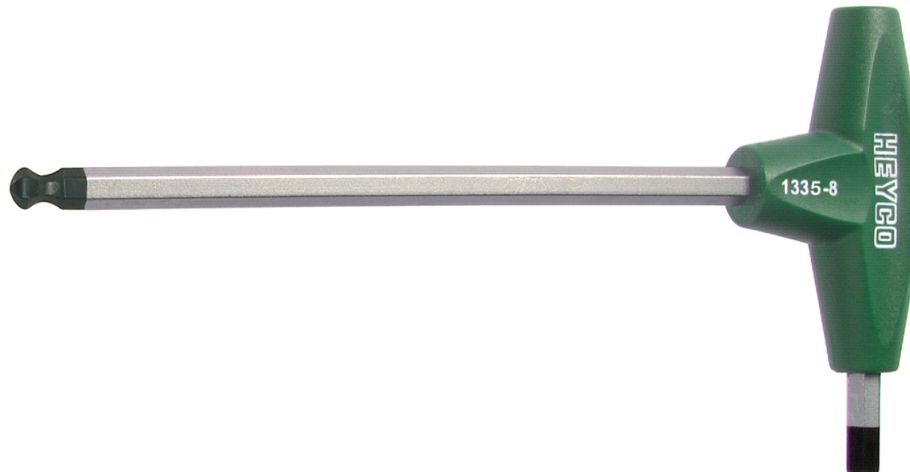

Cabeza esférica Juegos de llaves Allen, acodadas para tornillos Allen, 6,0 mm

Cromo Vanadio, C = cromado, (con punta negra) mango de plástico antichoque, para el atornillado de tornillos en sitios de difícil acceso ángulo de trabajo, de hasta 20°.

Details	
Code-No.	01335006080
6Kt inside mm	6,0
L1 mm	150
L2 mm	20
Weight	59
Packaging unit	10
EAN	4024089113136

Details

Embalaje

cartulina