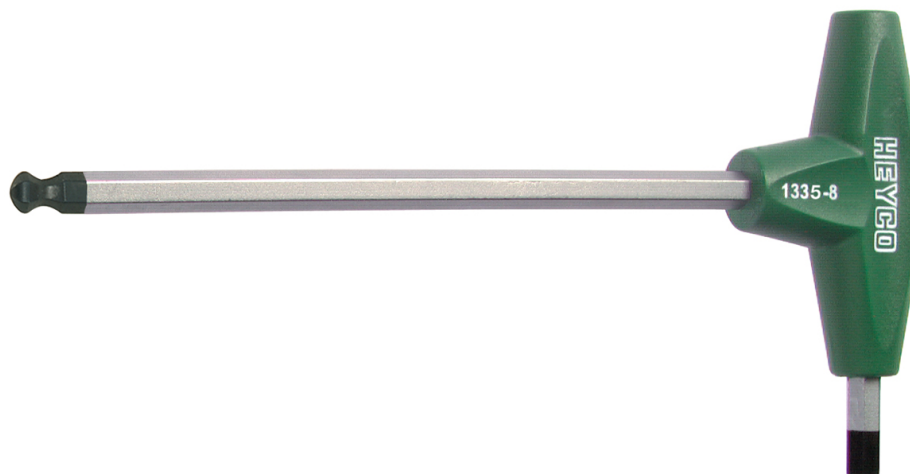

Cabeza esférica Juegos de llaves Allen, acodadas para tornillos Allen, 6,0 mm

Cromo Vanadio, C = cromado, (con punta negra) mango de plástico antichoque, para el atornillado de tornillos en sitios de difícil acceso ángulo de trabajo, de hasta 20°.

Details	
Code-No.	01335006080
6Kt inside mm	6,0
L1 mm	150
L2 mm	20
Weight	59
Packaging unit	10
EAN	4024089113136

Details

Embalaje

cartulina