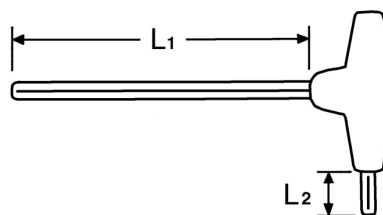

## Cabeza esférica Juegos de llaves Allen, acodadas para tornillos Allen, 6,0 mm

Cromo Vanadio, C = cromado, (con punta negra) mango de plástico antichoque, para el atornillado de tornillos en sitios de difícil acceso ángulo de trabajo, de hasta 20°.

Details	
Code-No.	01335006080
6Kt inside mm	6,0
L1 mm	150
L2 mm	20
Weight	59
Packaging unit	10
EAN	4024089113136

## Details

Embalaje

cartulina