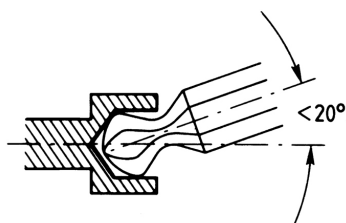

Cabeza esférica Juegos de llaves Allen, acodadas para tornillos Allen, 6,0 mm

Cromo Vanadio, C = cromado, (con punta negra) mango de plástico antichoque, para el atornillado de tornillos en sitios de difícil acceso ángulo de trabajo, de hasta 20°.

Details	
Code-No.	01335006080
6Kt inside mm	6,0
L1 mm	150
L2 mm	20
Weight	59
Packaging unit	10
EAN	4024089113136

Details

Embalaje

cartulina