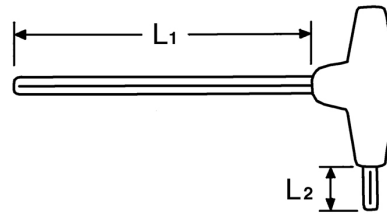

Cabeza esférica Juegos de llaves Allen, acodadas para tornillos Allen, 6,0 mm

Cromo Vanadio, C = cromado, (con punta negra) mango de plástico antichoque, para el atornillado de tornillos en sitios de difícil acceso ángulo de trabajo, de hasta 20°.

Details	
Code-No.	01335006080
6Kt inside mm	6,0
L1 mm	150
L2 mm	20
Weight	59
Packaging unit	10
EAN	4024089113136

Details

Embalaje

cartulina