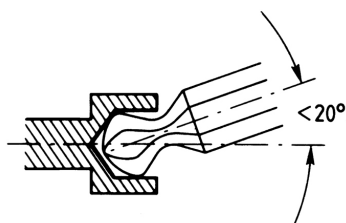

## Cabeza esférica Juegos de llaves Allen, acodadas para tornillos Allen, 6,0 mm

Cromo Vanadio, C = cromado, (con punta negra) mango de plástico antichoque, para el atornillado de tornillos en sitios de difícil acceso ángulo de trabajo, de hasta 20°.

Details	
Code-No.	01335006080
6Kt inside mm	6,0
L1 mm	150
L2 mm	20
Weight	59
Packaging unit	10
EAN	4024089113136