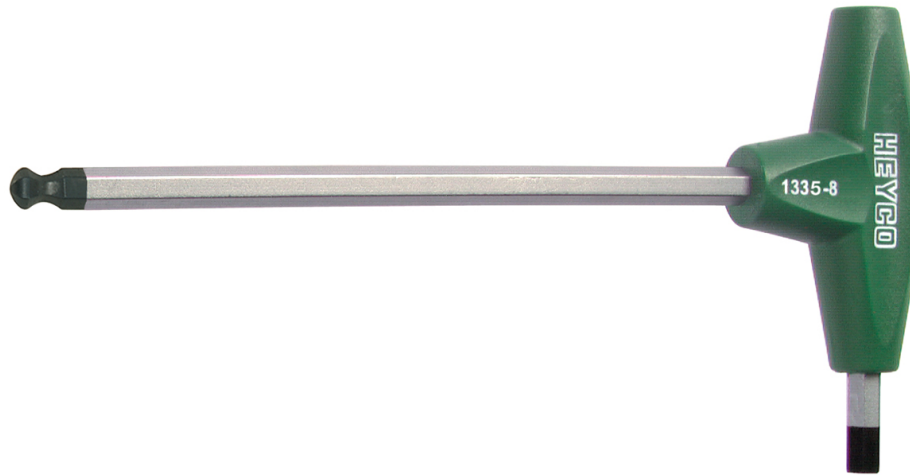

Cabeza esférica Juegos de llaves Allen, acodadas para tornillos Allen, 6,0 mm

Cromo Vanadio, C = cromado, (con punta negra) mango de plástico antichoque, para el atornillado de tornillos en sitios de difícil acceso ángulo de trabajo, de hasta 20°.

Details	
Code-No.	01335006080
6Kt inside mm	6,0
L1 mm	150
L2 mm	20
Weight	59
Packaging unit	10
EAN	4024089113136

Details

Embalaje

cartulina