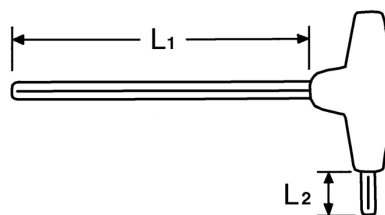

Cabeza esférica Juegos de llaves Allen, acodadas para tornillos Allen, 5,0 mm

Cromo Vanadio, C = cromado, (con punta negra) mango de plástico antichoque, para el atornillado de tornillos en sitios de difícil acceso ángulo de trabajo, de hasta 20°.

Details	
Code-No.	01335005080
6Kt inside mm	5,0
L1 mm	150
L2 mm	20
Weight	53
Packaging unit	10
EAN	4024089113143

Details

Embalaje

cartulina