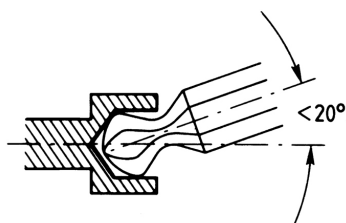

Cabeza esférica Juegos de llaves Allen, acodadas para tornillos Allen, 5,0 mm

Cromo Vanadio, C = cromado, (con punta negra) mango de plástico antichoque, para el atornillado de tornillos en sitios de difícil acceso ángulo de trabajo, de hasta 20°.

| Details | |
|----------------|---------------|
| Code-No. | 01335005080 |
| 6Kt inside mm | 5,0 |
| L1 mm | 150 |
| L2 mm | 20 |
| Weight | 53 |
| Packaging unit | 10 |
| EAN | 4024089113143 |

Details