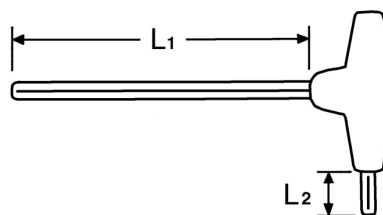

Cabeza esférica Juegos de llaves Allen, acodadas para tornillos Allen, 5,0 mm

Cromo Vanadio, C = cromado, (con punta negra) mango de plástico antichoque, para el atornillado de tornillos en sitios de difícil acceso ángulo de trabajo, de hasta 20°.

Details	
Code-No.	01335005080
6Kt inside mm	5,0
L1 mm	150
L2 mm	20
Weight	53
Packaging unit	10
EAN	4024089113143

Details

Embalaje

cartulina