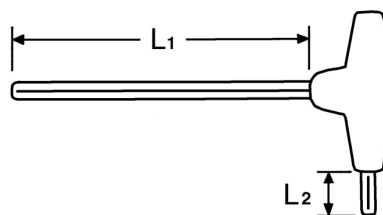

Cabeza esférica Juegos de llaves Allen, acodadas para tornillos Allen, 5,0 mm

Cromo Vanadio, C = cromado, (con punta negra) mango de plástico antichoque, para el atornillado de tornillos en sitios de difícil acceso ángulo de trabajo, de hasta 20°.

| Details | |
|----------------|---------------|
| Code-No. | 01335005080 |
| 6Kt inside mm | 5,0 |
| L1 mm | 150 |
| L2 mm | 20 |
| Weight | 53 |
| Packaging unit | 10 |
| EAN | 4024089113143 |

Details