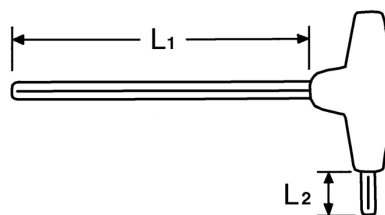

## Cabeza esférica Juegos de llaves Allen, acodadas para tornillos Allen, 5,0 mm

Cromo Vanadio, C = cromado, (con punta negra) mango de plástico antichoque, para el atornillado de tornillos en sitios de difícil acceso ángulo de trabajo, de hasta 20°.

Details	
Code-No.	01335005080
6Kt inside mm	5,0
L1 mm	150
L2 mm	20
Weight	53
Packaging unit	10
EAN	4024089113143

## Details

Embalaje

cartulina