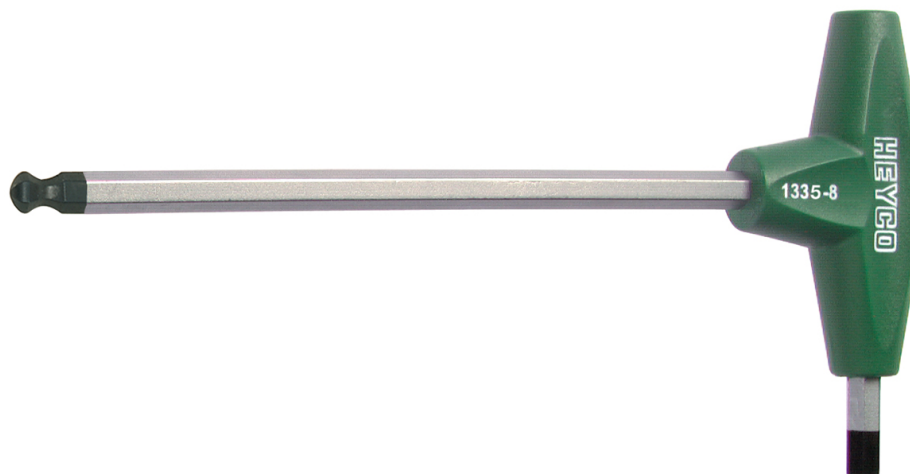

Cabeza esférica Juegos de llaves Allen, acodadas para tornillos Allen, 5,0 mm

Cromo Vanadio, C = cromado, (con punta negra) mango de plástico antichoque, para el atornillado de tornillos en sitios de difícil acceso ángulo de trabajo, de hasta 20°.

| Details | |
|----------------|---------------|
| Code-No. | 01335005080 |
| 6Kt inside mm | 5,0 |
| L1 mm | 150 |
| L2 mm | 20 |
| Weight | 53 |
| Packaging unit | 10 |
| EAN | 4024089113143 |

Details