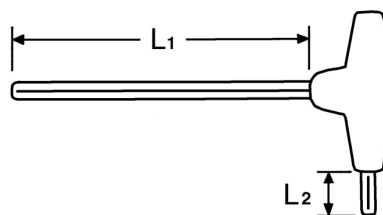

## Cabeza esférica Juegos de llaves Allen, acodadas para tornillos Allen, 4,0 mm

Cromo Vanadio, C = cromado, (con punta negra) mango de plástico antichoque, para el atornillado de tornillos en sitios de difícil acceso ángulo de trabajo, de hasta 20°.

Details	
Code-No.	01335004080
6Kt inside mm	4,0
L1 mm	125
L2 mm	15
Weight	26
Packaging unit	10
EAN	4024089113150

**Details**

Embalaje

cartulina