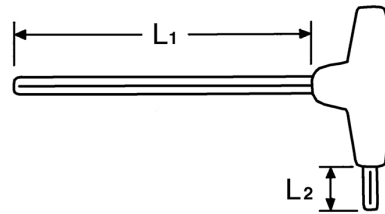

## Cabeza esférica Juegos de llaves Allen, acodadas para tornillos Allen, 4,0 mm

Cromo Vanadio, C = cromado, (con punta negra) mango de plástico antichoque, para el atornillado de tornillos en sitios de difícil acceso ángulo de trabajo, de hasta 20°.

Details	
Code-No.	01335004080
6Kt inside mm	4,0
L1 mm	125
L2 mm	15
Weight	26
Packaging unit	10
EAN	4024089113150

## Details

Embalaje

cartulina