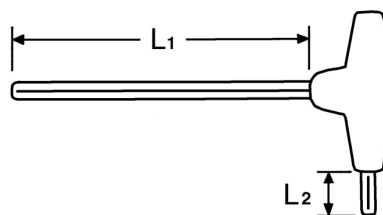

Cabeza esférica Juegos de llaves Allen, acodadas para tornillos Allen, 4,0 mm

Cromo Vanadio, C = cromado, (con punta negra) mango de plástico antichoque, para el atornillado de tornillos en sitios de difícil acceso ángulo de trabajo, de hasta 20°.

Details	
Code-No.	01335004080
6Kt inside mm	4,0
L1 mm	125
L2 mm	15
Weight	26
Packaging unit	10
EAN	4024089113150

Details

Embalaje

cartulina