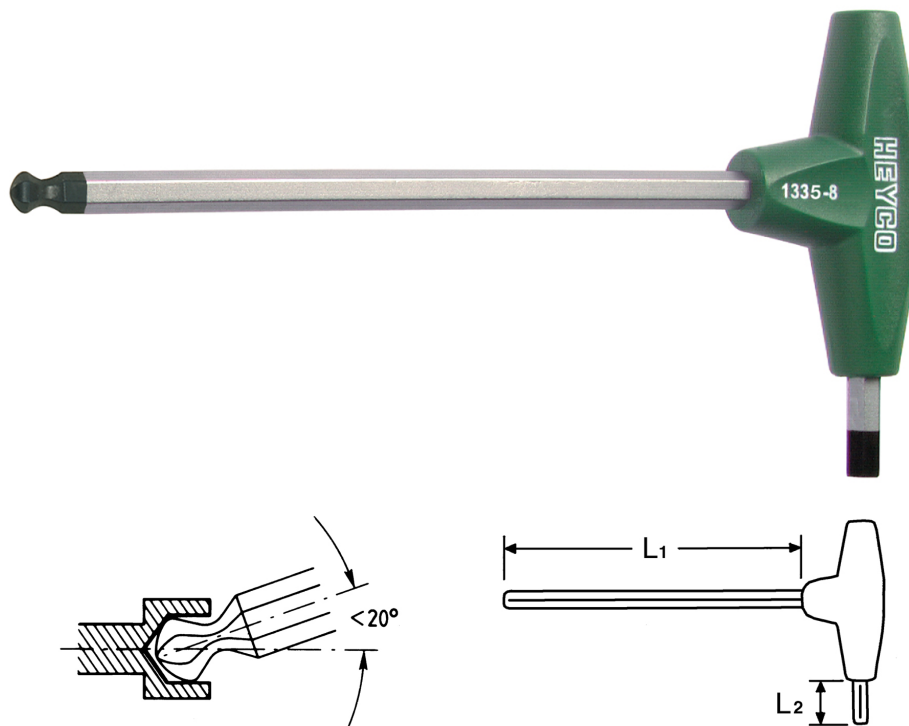

Cabeza esférica Juegos de llaves Allen, acodadas para tornillos Allen, 4,0 mm

Cromo Vanadio, C = cromado, (con punta negra) mango de plástico antichoque, para el atornillado de tornillos en sitios de difícil acceso ángulo de trabajo, de hasta 20°.

Details	
Code-No.	01335004080
6Kt inside mm	4,0
L1 mm	125
L2 mm	15
Weight	26
Packaging unit	10
EAN	4024089113150

Details

Embalaje

cartulina