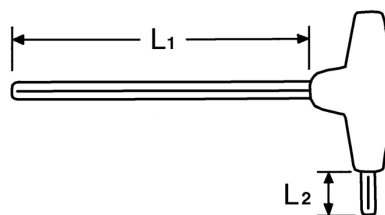

## Cabeza esférica Juegos de llaves Allen, acodadas para tornillos Allen, 3,0 mm

Cromo Vanadio, C = cromado, (con punta negra) mango de plástico antichoque, para el atornillado de tornillos en sitios de difícil acceso ángulo de trabajo, de hasta 20°.

Details	
Code-No.	01335003080
6Kt inside mm	3,0
L1 mm	125
L2 mm	15
Weight	17
Packaging unit	10
EAN	4024089113167

## Details

Embalaje

cartulina