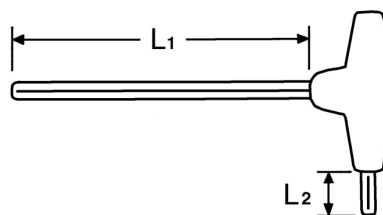

Cabeza esférica Juegos de llaves Allen, acodadas para tornillos Allen, 3,0 mm

Cromo Vanadio, C = cromado, (con punta negra) mango de plástico antichoque, para el atornillado de tornillos en sitios de difícil acceso ángulo de trabajo, de hasta 20°.

Details	
Code-No.	01335003080
6Kt inside mm	3,0
L1 mm	125
L2 mm	15
Weight	17
Packaging unit	10
EAN	4024089113167

Details

Embalaje

cartulina