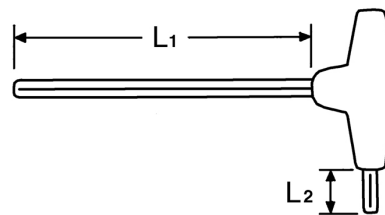

Cabeza esférica Juegos de llaves Allen, acodadas para tornillos Allen, 2,5 mm

Cromo Vanadio, C = cromado, (con punta negra) mango de plástico antichoque, para el atornillado de tornillos en sitios de difícil acceso ángulo de trabajo, de hasta 20°.

Details	
Code-No.	01335002580
6Kt inside mm	2,5
L1 mm	125
L2 mm	15
Weight	14
Packaging unit	10
EAN	4024089113174

Details

Embalaje

cartulina