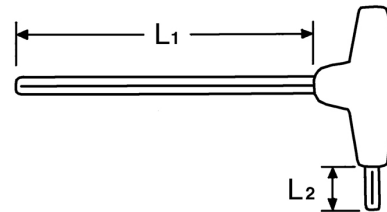

Cabeza esférica Juegos de llaves Allen, acodadas para tornillos Allen, 2,5 mm

Cromo Vanadio, C = cromado, (con punta negra) mango de plástico antichoque, para el atornillado de tornillos en sitios de difícil acceso ángulo de trabajo, de hasta 20°.

| Details | |
|----------------|---------------|
| Code-No. | 01335002580 |
| 6Kt inside mm | 2,5 |
| L1 mm | 125 |
| L2 mm | 15 |
| Weight | 14 |
| Packaging unit | 10 |
| EAN | 4024089113174 |

Details