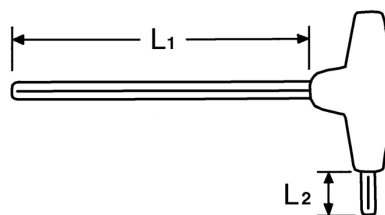

Cabeza esférica Juegos de llaves Allen, acodadas para tornillos Allen, 2,5 mm

Cromo Vanadio, C = cromado, (con punta negra) mango de plástico antichoque, para el atornillado de tornillos en sitios de difícil acceso ángulo de trabajo, de hasta 20°.

Details	
Code-No.	01335002580
6Kt inside mm	2,5
L1 mm	125
L2 mm	15
Weight	14
Packaging unit	10
EAN	4024089113174

Details

Embalaje

cartulina