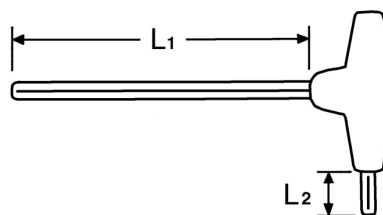

Cabeza esférica Juegos de llaves Allen, acodadas para tornillos Allen, 2,5 mm

Cromo Vanadio, C = cromado, (con punta negra) mango de plástico antichoque, para el atornillado de tornillos en sitios de difícil acceso ángulo de trabajo, de hasta 20°.

Details	
Code-No.	01335002580
6Kt inside mm	2,5
L1 mm	125
L2 mm	15
Weight	14
Packaging unit	10
EAN	4024089113174

Details

Embalaje

cartulina