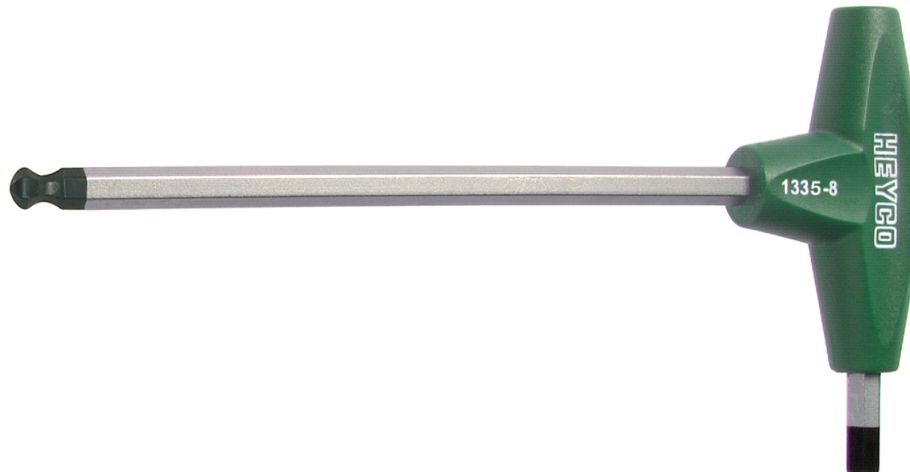

Cabeza esférica Juegos de llaves Allen, acodadas para tornillos Allen, 2,5 mm

Cromo Vanadio, C = cromado, (con punta negra) mango de plástico antichoque, para el atornillado de tornillos en sitios de difícil acceso ángulo de trabajo, de hasta 20°.

| Details | |
|----------------|---------------|
| Code-No. | 01335002580 |
| 6Kt inside mm | 2,5 |
| L1 mm | 125 |
| L2 mm | 15 |
| Weight | 14 |
| Packaging unit | 10 |
| EAN | 4024089113174 |

Details