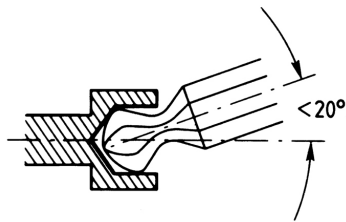

Cabeza esférica Juegos de llaves Allen, acodadas para tornillos Allen, 2,5 mm

Cromo Vanadio, C = cromado, (con punta negra) mango de plástico antichoque, para el atornillado de tornillos en sitios de difícil acceso ángulo de trabajo, de hasta 20°.

| Details | |
|----------------|---------------|
| Code-No. | 01335002580 |
| 6Kt inside mm | 2,5 |
| L1 mm | 125 |
| L2 mm | 15 |
| Weight | 14 |
| Packaging unit | 10 |
| EAN | 4024089113174 |

Details