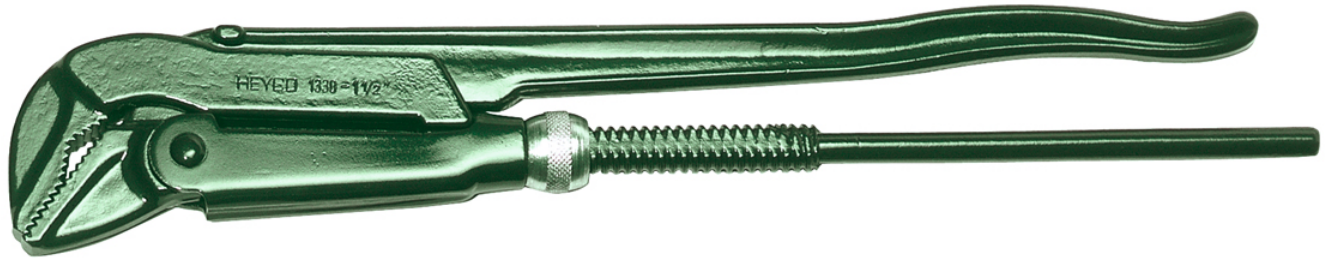

Llaves para tubos

DIN 5234 B, Cromo Vanadio, L = barnizado, Modelo sueco

Details	
Code-No.	01330003020
L mm	705
L Zoll	28
for Ø "	3
Weight	4067
Packaging unit	1
EAN	4024089025750
Embalaje	cartulina