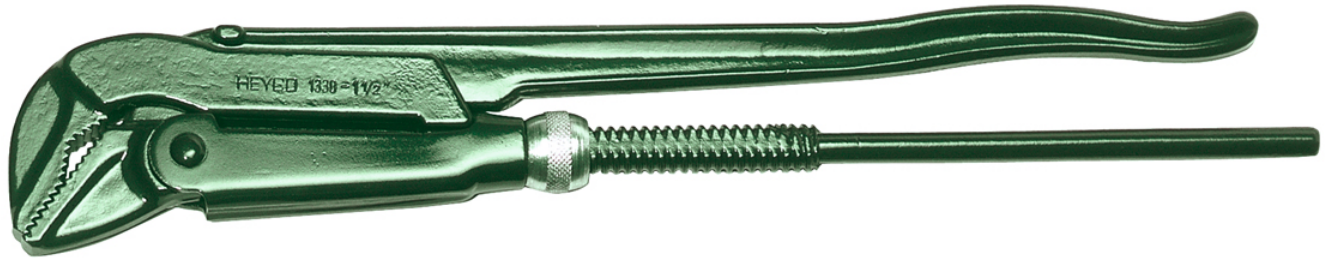

Llaves para tubos

DIN 5234 B, Cromo Vanadio, L = barnizado, Modelo sueco

Details	
Code-No.	01330002020
L mm	535
L Zoll	22
for Ø "	2
Weight	2523
Packaging unit	1
EAN	4024089025743
Embalaje	cartulina