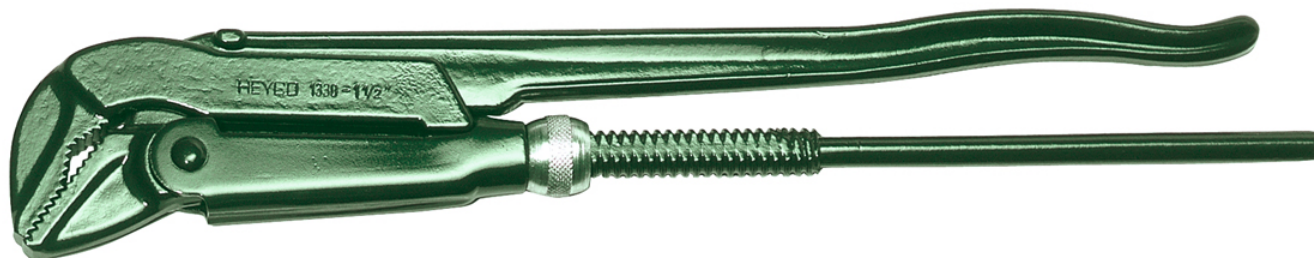

## Llaves para tubos

DIN 5234 B, Cromo Vanadio, L = barnizado, Modelo sueco

Details	
Code-No.	01330001520
L mm	420
L Zoll	16.1/2
for Ø "	1.1/2
Weight	1490
Packaging unit	1
EAN	4024089025736
Embalaje	cartulina