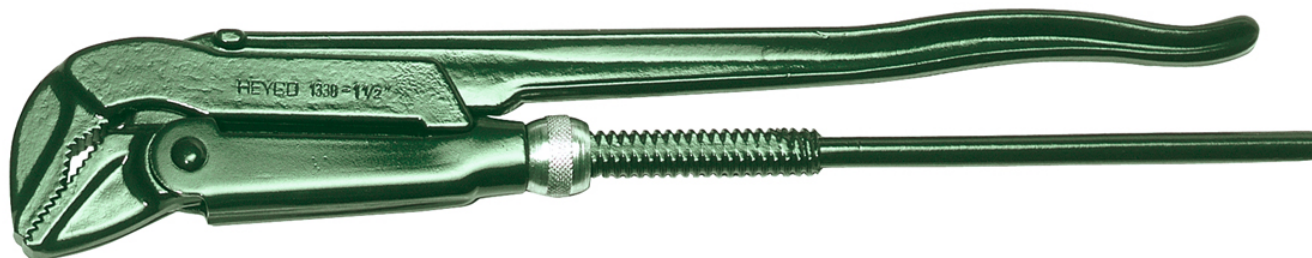

## Llaves para tubos

DIN 5234 B, Cromo Vanadio, L = barnizado, Modelo sueco

Details	
Code-No.	01330001520
L mm	420
L Zoll	16.1/2
for Ø "	1.1/2
Weight	1490
Packaging unit	1
EAN	4024089025736
Embalaje	cartulina