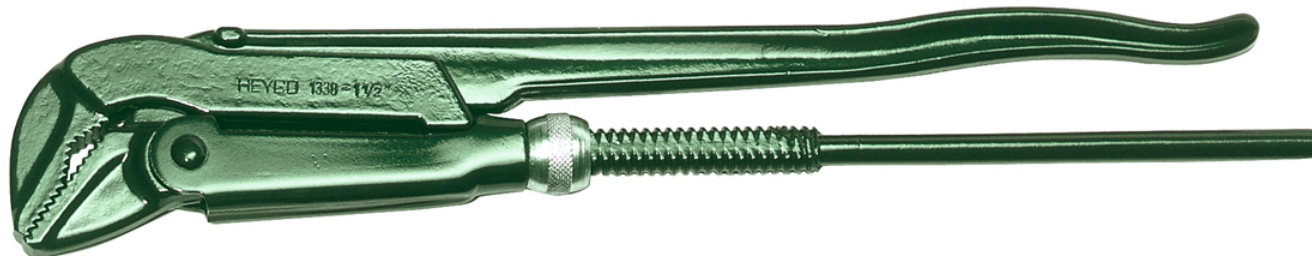

Llaves para tubos

DIN 5234 B, Cromo Vanadio, L = barnizado, Modelo sueco

| Details | |
|----------------|---------------|
| Code-No. | 01330001520 |
| L mm | 420 |
| L Zoll | 16.1/2 |
| for Ø " | 1.1/2 |
| Weight | 1490 |
| Packaging unit | 1 |
| EAN | 4024089025736 |
| Embalaje | cartulina |