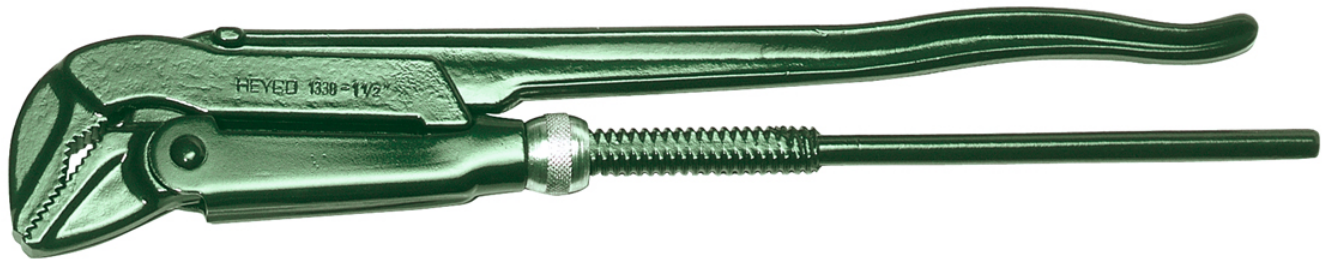

Llaves para tubos

DIN 5234 B, Cromo Vanadio, L = barnizado, Modelo sueco

Details	
Code-No.	01330001520
L mm	420
L Zoll	16.1/2
for Ø "	1.1/2
Weight	1490
Packaging unit	1
EAN	4024089025736
Embalaje	cartulina