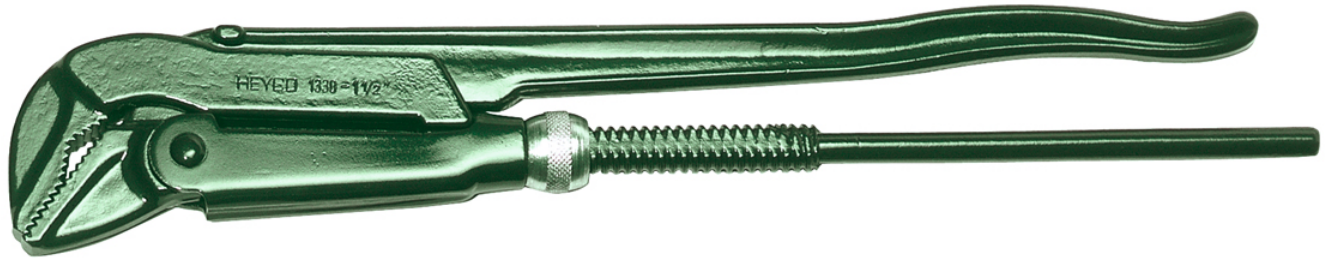

Llaves para tubos

DIN 5234 B, Cromo Vanadio, L = barnizado, Modelo sueco

Details	
Code-No.	01330001020
L mm	315
L Zoll	12.1/2
for Ø "	1
Weight	732
Packaging unit	1
EAN	4024089025729
Embalaje	cartulina