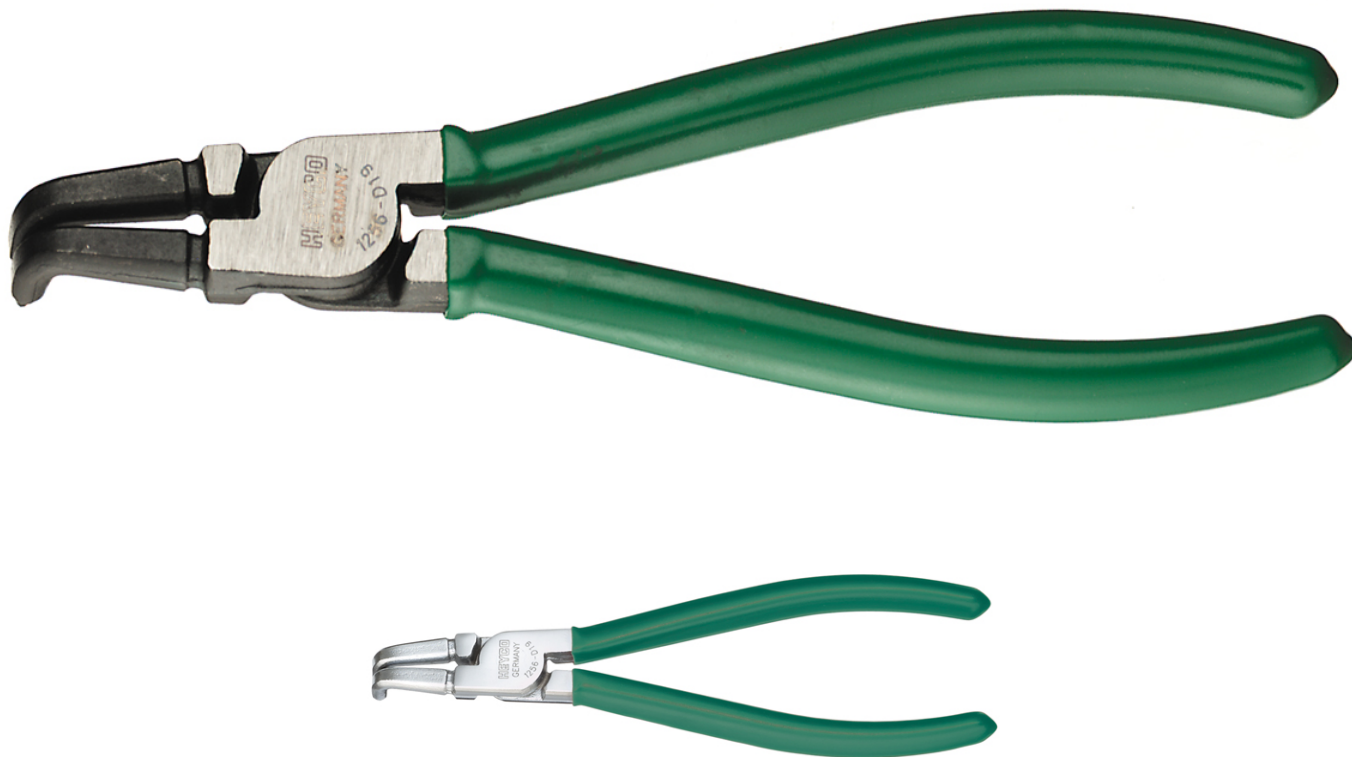

**Alicates para arandelas, curvos**

DIN 5256 D, Cromo-Vanadio, ASD = fosfatados, unión amolada, mangos plastificados, CPD = cromados, unión pulida, mangos plastificados bocas curvas, puntas negras, para arandelas interiores según DIN 472 + 984

Details	
Code-No.	01256113513
Finish	ASD
Size	D8
L mm	135
L Zoll	5.1/4
	8– 13
Weight	90
Packaging unit	1

**Details**

EAN	4024089147445
-----	---------------

Embalaje	cartulina
----------	-----------