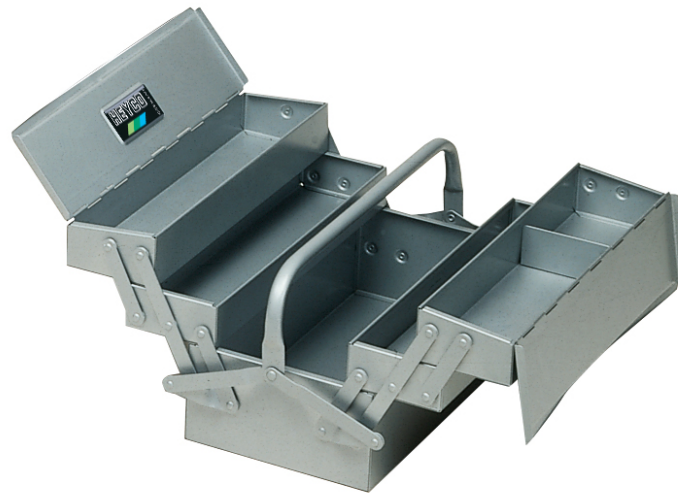

Caja de herramientas

420x22x200 mm; L = barnizado, de chapa de acero, cierre por candado (les rogamos lo pidan por separado: Candado HEYCO 2199)

Details	
Code-No.	01002010020
Art. No.	1002
Dimensions mm	420 x 200 x 200 mm
Weight	5440
Trays	5
Packaging unit	1
EAN	4024089021332
Embalaje	caja metálica