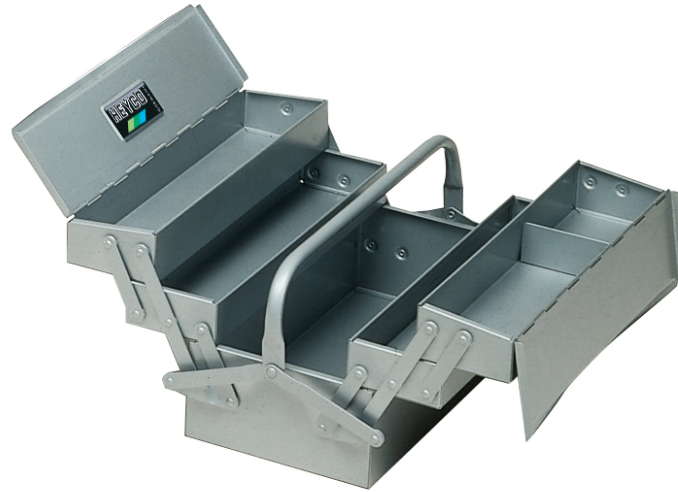

Caja de herramientas

420x22x200 mm; L = barnizado, de chapa de acero, cierre por candado (les rogamos lo pidan por separado: Candado HEYCO 2199)

Details	
Code-No.	01002010020
Art. No.	1002
Dimensions mm	420 x 200 x 200 mm
Weight	5440
Trays	5
Packaging unit	1
EAN	4024089021332
Embalaje	caja metálica