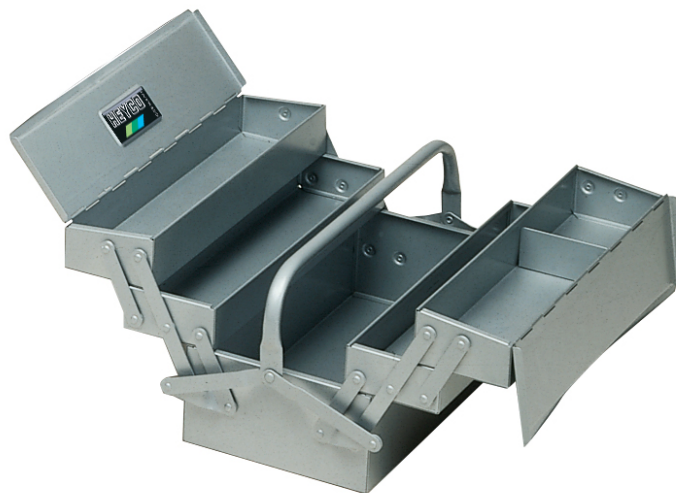

## Caja de herramientas

420x22x200 mm; L = barnizado, de chapa de acero, cierre por candado (les rogamos lo pidan por separado: Candado HEYCO 2199)

Details	
Code-No.	01002010020
Art. No.	1002
Dimensions mm	420 x 200 x 200 mm
Weight	5440
Trays	5
Packaging unit	1
EAN	4024089021332
Embalaje	caja metálica