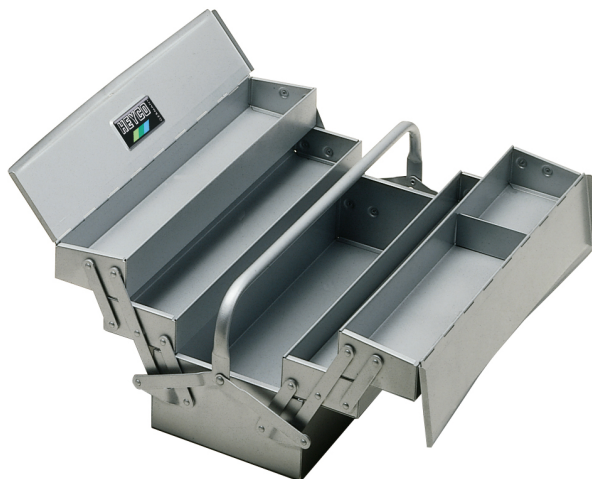

Caja de herramientas

530x200x200 mm; L = barnizado, de chapa de acero, cierre por candado (les rogamos lo pidan por separado: Candado HEYCO 2199)

Details	
Code-No.	01000010020
Art. No.	1000
Dimensions mm	530 x 200 x 200 mm
Weight	6500
Trays	5
Packaging unit	1
EAN	4024089021240
Embalaje	caja metálica