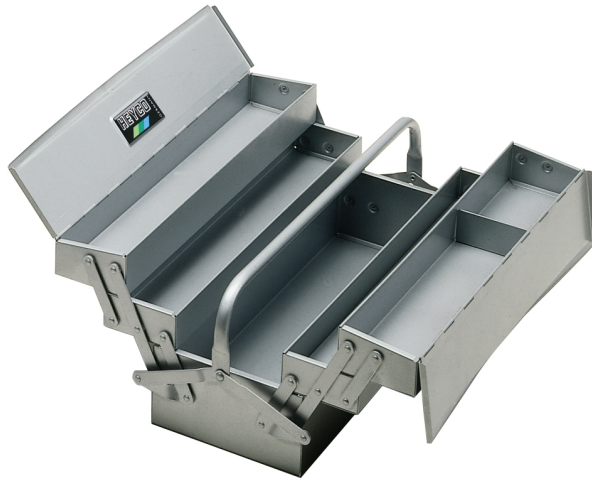

Caja de herramientas

530x200x200 mm; L = barnizado, de chapa de acero, cierre por candado (les rogamos lo pidan por separado: Candado HEYCO 2199)

Details	
Code-No.	01000010020
Art. No.	1000
Dimensions mm	530 x 200 x 200 mm
Weight	6500
Trays	5
Packaging unit	1
EAN	4024089021240
Embalaje	caja metálica