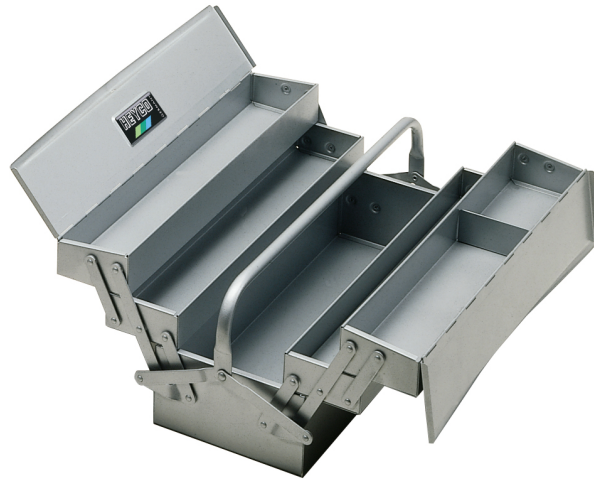

Caja de herramientas

530x200x200 mm; L = barnizado, de chapa de acero, cierre por candado (les rogamos lo pidan por separado: Candado HEYCO 2199)

Details	
Code-No.	01000010020
Art. No.	1000
Dimensions mm	530 x 200 x 200 mm
Weight	6500
Trays	5
Packaging unit	1
EAN	4024089021240
Embalaje	caja metálica