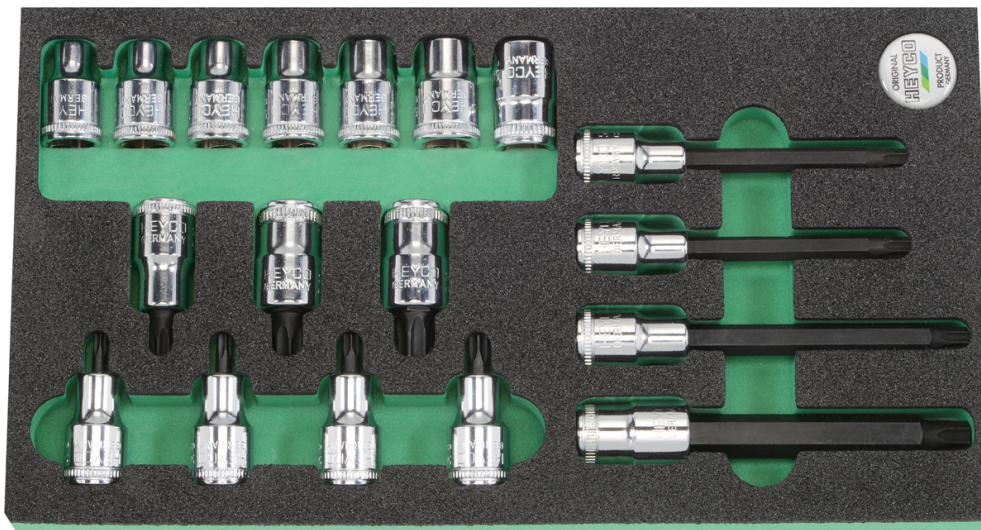

Juego de Llaves de vaso con destornillador y llaves de vaso, 1/2" 18-pzs.

Módulos, para tornillos TORX® interiores y para tornillos TORX® exteriores Cuerpo = Cromo Vanadio, CPP = cromado, enteramente pulido espejo, Puntas = Acero aleado, PH = fosfatado

Details	
Code-No.	00982503683
pcs.	18
Weight	1600
Packaging unit	1
EAN	4024089425826
L x W x H	348 x 188 x 40 mm
Embalaje	módulos

Contenido

Code-No.	Nombre	Cantidad
00050201083	Llaves de vaso, 1/2", E 10	1
00050201183	Llaves de vaso, 1/2", E 11	1
00050201283	Llaves de vaso, 1/2", E 12	1
00050201483	Llaves de vaso, 1/2", E 14	1

Code-No.	Nombre	Cantidad
00050201683	Llaves de vaso, 1/2", E 16	1
00050201883	Llaves de vaso, 1/2", E 18	1
00050202083	Llaves de vaso, 1/2", E 20	1
00050362783	Llaves de vaso para tornillos TORX [®] interiores, 1/2", T 27	1
00050363083	Llaves de vaso para tornillos TORX [®] interiores, 1/2", T 30	1
00050364083	Llaves de vaso para tornillos TORX [®] interiores, 1/2", T 40	1
00050364583	Llaves de vaso para tornillos TORX [®] interiores, 1/2", T 45	1
00050365083	Llaves de vaso para tornillos TORX [®] interiores, 1/2", T 50	1
00050365583	Llaves de vaso para tornillos TORX [®] interiores, 1/2", T 55	1
00050366083	Llaves de vaso para tornillos TORX [®] interiores, 1/2", T 60	1
00050364183	Llaves de vaso para tornillos TORX [®] interiores, 1/2", T 40	1
00050364683	Llaves de vaso para tornillos TORX [®] interiores, 1/2", T 45	1
00050365183	Llaves de vaso para tornillos TORX [®] interiores, 1/2", T 50	1
00050365683	Llaves de vaso para tornillos TORX [®] interiores, 1/2", T 55	1