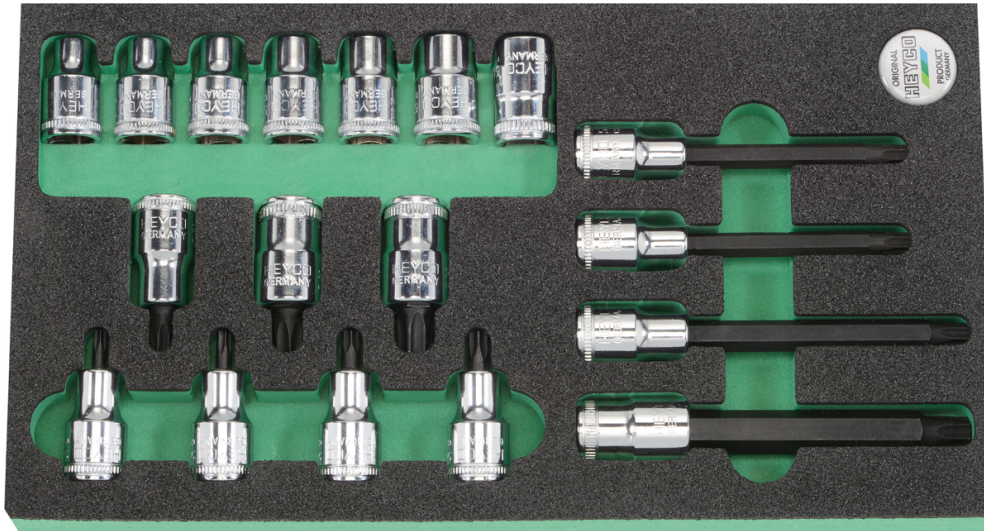

Juego de Llaves de vaso con destornillador y llaves de vaso, 1/2" 18-pzs.

Módulos, para tornillos TORX® interiores y para tornillos TORX® exteriores Cuerpo = Cromo Vanadio, CPP = cromado, enteramente pulido espejo, Puntas = Acero aleado, PH = fosfatado

Details	
Code-No.	00982503683
pcs.	18
Weight	1600
Packaging unit	1
EAN	4024089425826
L x W x H	348 x 188 x 40 mm
Embalaje	módulos

Contenido

Code-No.	Nombre	Cantidad
00050201083	Llaves de vaso, 1/2", E 10	1
00050201183	Llaves de vaso, 1/2", E 11	1
00050201283	Llaves de vaso, 1/2", E 12	1
00050201483	Llaves de vaso, 1/2", E 14	1

Code-No.	Nombre	Cantidad
00050201683	Llaves de vaso, 1/2", E 16	1
00050201883	Llaves de vaso, 1/2", E 18	1
00050202083	Llaves de vaso, 1/2", E 20	1
00050362783	Llaves de vaso para tornillos TORX [®] interiores, 1/2", T 27	1
00050363083	Llaves de vaso para tornillos TORX [®] interiores, 1/2", T 30	1
00050364083	Llaves de vaso para tornillos TORX [®] interiores, 1/2", T 40	1
00050364583	Llaves de vaso para tornillos TORX [®] interiores, 1/2", T 45	1
00050365083	Llaves de vaso para tornillos TORX [®] interiores, 1/2", T 50	1
00050365583	Llaves de vaso para tornillos TORX [®] interiores, 1/2", T 55	1
00050366083	Llaves de vaso para tornillos TORX [®] interiores, 1/2", T 60	1
00050364183	Llaves de vaso para tornillos TORX [®] interiores, 1/2", T 40	1
00050364683	Llaves de vaso para tornillos TORX [®] interiores, 1/2", T 45	1
00050365183	Llaves de vaso para tornillos TORX [®] interiores, 1/2", T 50	1
00050365683	Llaves de vaso para tornillos TORX [®] interiores, 1/2", T 55	1