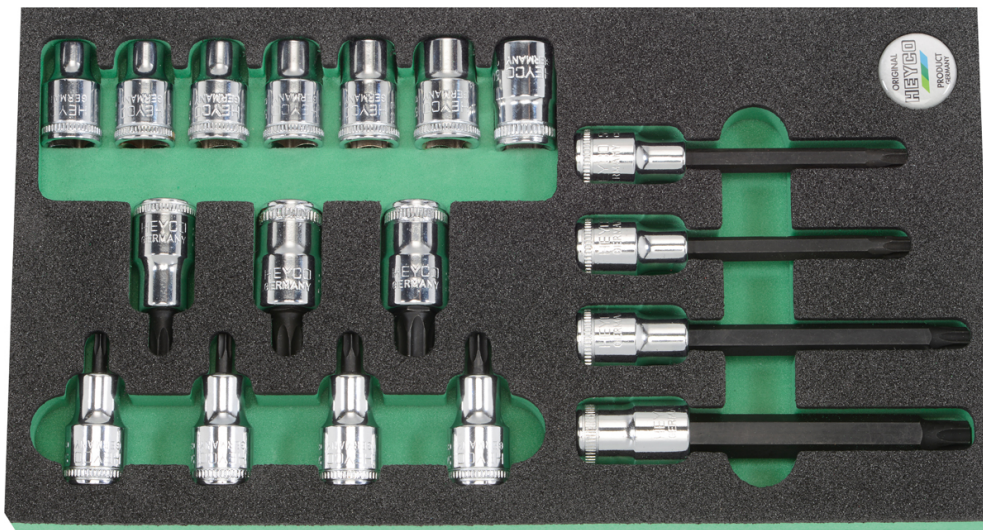

**Juego de Llaves de vaso con destornillador y llaves de vaso, 1/2" 18-pzs.**

Módulos, para tornillos TORX® interiores y para tornillos TORX® exteriores Cuerpo = Cromo Vanadio, CPP = cromado, enteramente pulido espejo, Puntas = Acero aleado, PH = fosfatado

| Details        |                   |
|----------------|-------------------|
| Code-No.       | 00982503683       |
| pcs.           | 18                |
| Weight         | 1600              |
| Packaging unit | 1                 |
| EAN            | 4024089425826     |
| L x W x H      | 348 x 188 x 40 mm |
| Embalaje       | módulos           |

**Contenido**

| Code-No.    | Nombre                     | Cantidad |
|-------------|----------------------------|----------|
| 00050201083 | Llaves de vaso, 1/2", E 10 | 1        |
| 00050201183 | Llaves de vaso, 1/2", E 11 | 1        |
| 00050201283 | Llaves de vaso, 1/2", E 12 | 1        |
| 00050201483 | Llaves de vaso, 1/2", E 14 | 1        |