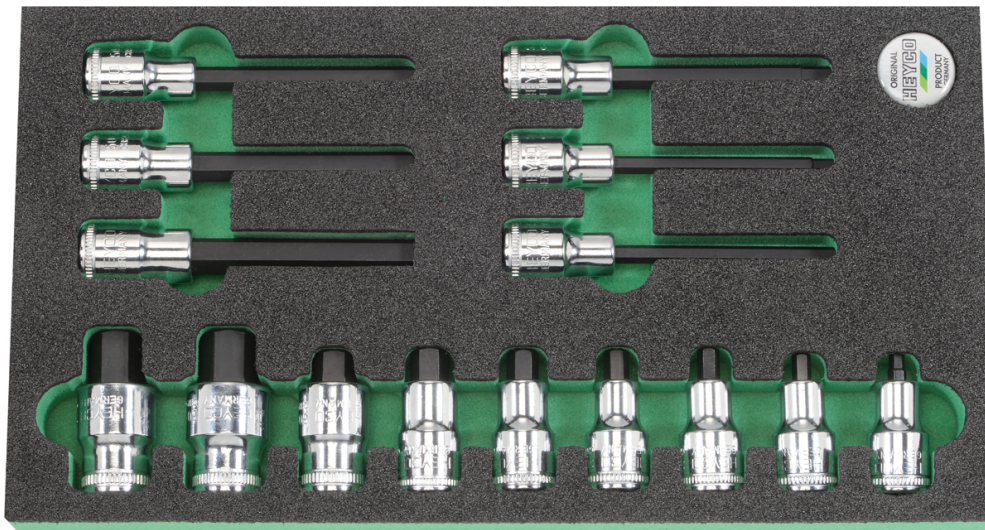

Juego de Llaves de vaso con destornillador, 1/2", 15-pzs.

Módulos, para tornillos de hexágono interior, DIN 7422/ISO 1174 Cuerpo = Cromo Vanadio, cromado, enteramente pulido espejo, Puntas = Acero aleado, fosfatado

Details	
Code-No.	00981503183
pcs.	15
Weight	1620
Packaging unit	1
EAN	4024089425819
L x W x H	348 x 188 x 40 mm
Embalaje	módulos

Contenido

Code-No.	Nombre	Cantidad
00050310283	Llaves de vaso para tornillos de hexágono interior, 1/2", 5 mm	1
00050310383	Llaves de vaso para tornillos de hexágono interior, 1/2", 6 mm	1
00050311783	Llaves de vaso para tornillos de hexágono interior, 1/2", 7 mm	1
00050310483	Llaves de vaso para tornillos de hexágono interior, 1/2", 8 mm	1
00050310583	Llaves de vaso para tornillos de hexágono interior, 1/2", 10 mm	1

Code-No.	Nombre	Cantidad
00050310683	Llaves de vaso para tornillos de hexágono interior, 1/2", 12 mm	1
00050310783	Llaves de vaso para tornillos de hexágono interior, 1/2", 14 mm	1
00050310883	Llaves de vaso para tornillos de hexágono interior, 1/2", 17 mm	1
00050310983	Llaves de vaso para tornillos de hexágono interior, 1/2", 19 mm	1
00050312183	Llaves de vaso para tornillos de hexágono interior, 1/2", 5 mm	1
00050312283	Llaves de vaso para tornillos de hexágono interior, 1/2", 6 mm	1
00050312383	Llaves de vaso para tornillos de hexágono interior, 1/2", 7 mm	1
00050311283	Llaves de vaso para tornillos de hexágono interior, 1/2", 8 mm	1
00050312483	Llaves de vaso para tornillos de hexágono interior, 1/2", 10 mm	1
00050312583	Llaves de vaso para tornillos de hexágono interior, 1/2", 12 mm	1