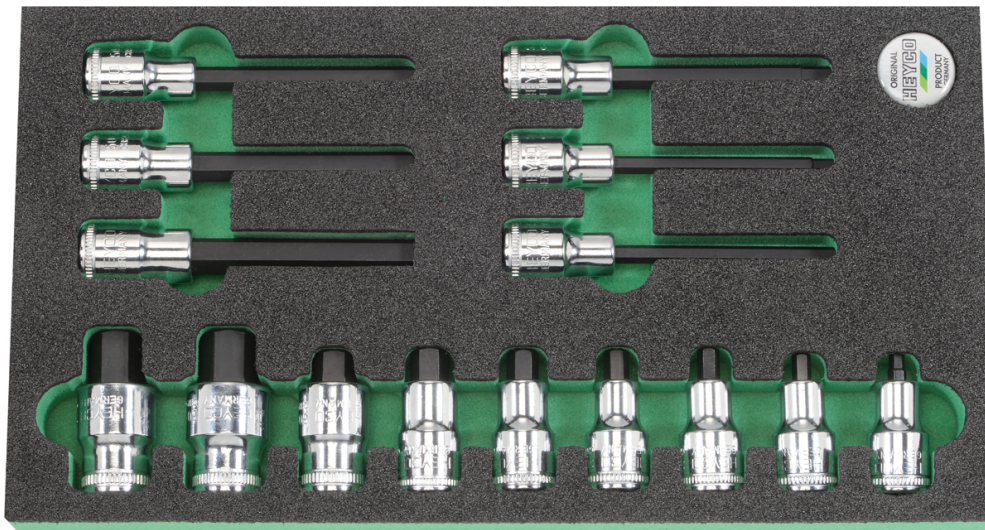

**Juego de Llaves de vaso con destornillador, 1/2", 15-pzs.**

Módulos, para tornillos de hexágono interior, DIN 7422/ISO 1174 Cuerpo = Cromo Vanadio, cromado, enteramente pulido espejo, Puntas = Acero aleado, fosfatado

Details	
Code-No.	00981503183
pcs.	15
Weight	1620
Packaging unit	1
EAN	4024089425819
L x W x H	348 x 188 x 40 mm
Embalaje	módulos

**Contenido**

Code-No.	Nombre	Cantidad
00050310283	Llaves de vaso para tornillos de hexágono interior, 1/2", 5 mm	1
00050310383	Llaves de vaso para tornillos de hexágono interior, 1/2", 6 mm	1
00050311783	Llaves de vaso para tornillos de hexágono interior, 1/2", 7 mm	1
00050310483	Llaves de vaso para tornillos de hexágono interior, 1/2", 8 mm	1
00050310583	Llaves de vaso para tornillos de hexágono interior, 1/2", 10 mm	1

<b>Code-No.</b>	<b>Nombre</b>	<b>Cantidad</b>
00050310683	Llaves de vaso para tornillos de hexágono interior, 1/2", 12 mm	1
00050310783	Llaves de vaso para tornillos de hexágono interior, 1/2", 14 mm	1
00050310883	Llaves de vaso para tornillos de hexágono interior, 1/2", 17 mm	1
00050310983	Llaves de vaso para tornillos de hexágono interior, 1/2", 19 mm	1
00050312183	Llaves de vaso para tornillos de hexágono interior, 1/2", 5 mm	1
00050312283	Llaves de vaso para tornillos de hexágono interior, 1/2", 6 mm	1
00050312383	Llaves de vaso para tornillos de hexágono interior, 1/2", 7 mm	1
00050311283	Llaves de vaso para tornillos de hexágono interior, 1/2", 8 mm	1
00050312483	Llaves de vaso para tornillos de hexágono interior, 1/2", 10 mm	1
00050312583	Llaves de vaso para tornillos de hexágono interior, 1/2", 12 mm	1