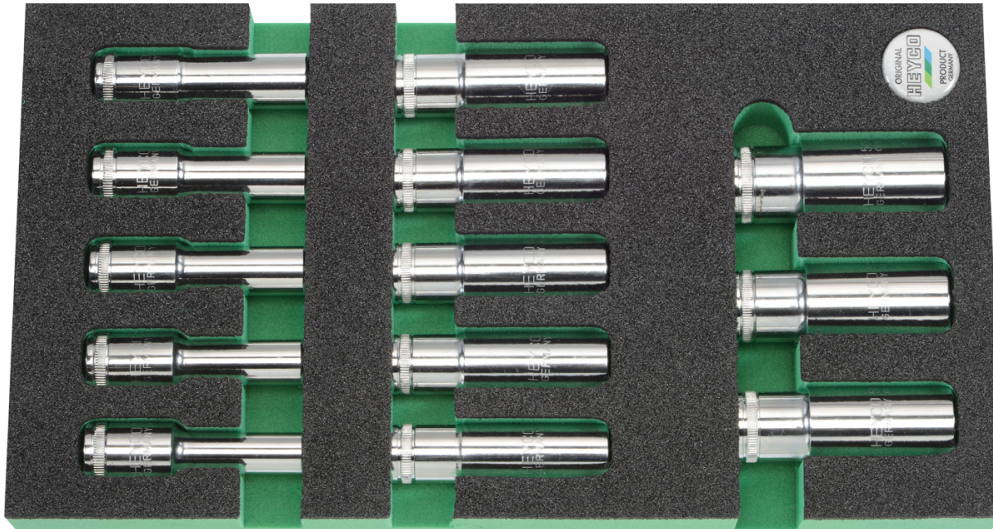

Juego de Llaves de vaso, extra largo, 1/2" 10-24 mm, hexagonal, 13 pzs.

Módulos, Cromo Vanadio, CP = cromado, cabeza pulida espejo

Details	
Code-No.	00979501983
pcs.	13
Weight	1660
Packaging unit	1
EAN	4024089425802
L x W x H	348 x 188 x 40 mm
Embalaje	módulos

Contenido

Code-No.	Nombre	Cantidad
00050191082	Llaves de vaso, extra largo, 1/2", 10 mm	1
00050191182	Llaves de vaso, extra largo, 1/2", 11 mm	1
00050191282	Llaves de vaso, extra largo, 1/2", 12 mm	1
00050191382	Llaves de vaso, extra largo, 1/2", 13 mm	1
00050191482	Llaves de vaso, extra largo, 1/2", 14 mm	1

Code-No.	Nombre	Cantidad
00050191582	Llaves de vaso, extra largo, 1/2", 15 mm	1
00050191682	Llaves de vaso, extra largo, 1/2", 16 mm	1
00050191782	Llaves de vaso, extra largo, 1/2", 17 mm	1
00050191882	Llaves de vaso, extra largo, 1/2", 18 mm	1
00050191982	Llaves de vaso, extra largo, 1/2", 19 mm	1
00050192182	Llaves de vaso, extra largo, 1/2", 21 mm	1
00050192282	Llaves de vaso, extra largo, 1/2", 22 mm	1
00050192482	Llaves de vaso, extra largo, 1/2", 24 mm	1