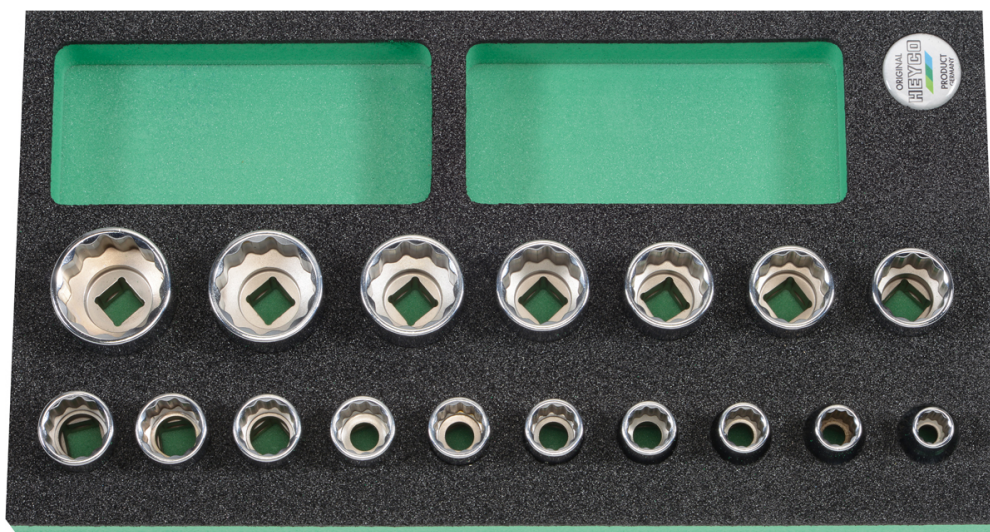

**Juego de Llaves de vaso, 1/2", 10-32 mm, 17-pzs.**

Módulos, Cromo Vanadio, cromado, enteramente pulido espejo

Details	
Code-No.	00978501283
pcs.	17
Weight	1620
Packaging unit	1
EAN	4024089425796
L x W x H	348 x 188 x 40 mm
Embalaje	módulos

**Contenido**

Code-No.	Nombre	Cantidad
00050001083	Llaves de vaso, 1/2", 10 mm	1
00050001183	Llaves de vaso, 1/2", 11 mm	1
00050001283	Llaves de vaso, 1/2", 12 mm	1
00050001383	Llaves de vaso, 1/2", 13 mm	1
00050001483	Llaves de vaso, 1/2", 14 mm	1
00050001583	Llaves de vaso, 1/2", 15 mm	1

<b>Code-No.</b>	<b>Nombre</b>	<b>Cantidad</b>
00050001683	Llaves de vaso, 1/2", 16 mm	1
00050001783	Llaves de vaso, 1/2", 17 mm	1
00050001883	Llaves de vaso, 1/2", 18 mm	1
00050001983	Llaves de vaso, 1/2", 19 mm	1
00050002183	Llaves de vaso, 1/2", 21 mm	1
00050002283	Llaves de vaso, 1/2", 22 mm	1
00050002383	Llaves de vaso, 1/2", 23 mm	1
00050002483	Llaves de vaso, 1/2", 24 mm	1
00050002783	Llaves de vaso, 1/2", 27 mm	1
00050003083	Llaves de vaso, 1/2", 30 mm	1
00050003283	Llaves de vaso, 1/2", 32 mm	1