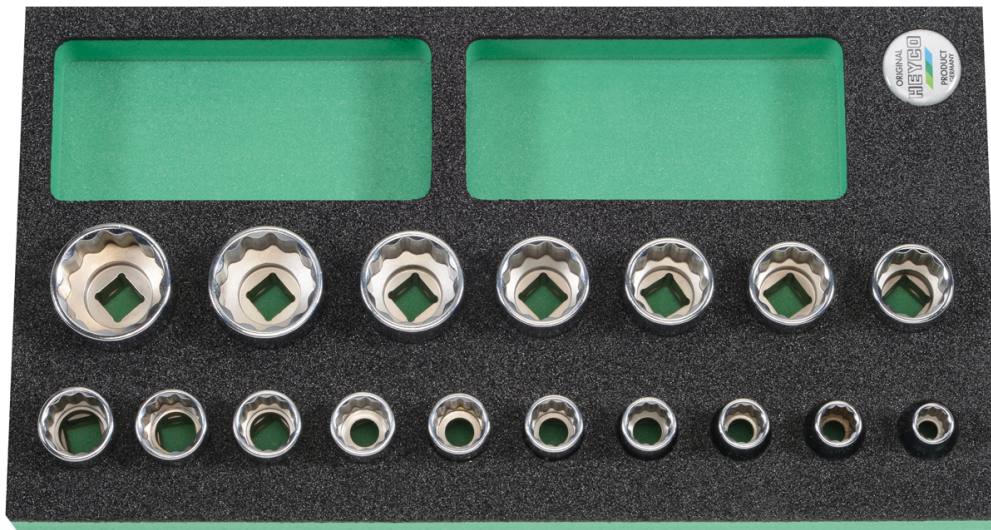

**Juego de Llaves de vaso, 1/2", 10-32 mm, 17-pzs.**

Módulos, Cromo Vanadio, cromado, enteramente pulido espejo

Details	
Code-No.	00978501283
pcs.	17
Weight	1620
Packaging unit	1
EAN	4024089425796
L x W x H	348 x 188 x 40 mm
Embalaje	módulos

**Contenido**

Code-No.	Nombre	Cantidad
00050001083	Llaves de vaso, 1/2", 10 mm	1
00050001183	Llaves de vaso, 1/2", 11 mm	1
00050001283	Llaves de vaso, 1/2", 12 mm	1
00050001383	Llaves de vaso, 1/2", 13 mm	1
00050001483	Llaves de vaso, 1/2", 14 mm	1
00050001583	Llaves de vaso, 1/2", 15 mm	1

<b>Code-No.</b>	<b>Nombre</b>	<b>Cantidad</b>
00050001683	Llaves de vaso, 1/2", 16 mm	1
00050001783	Llaves de vaso, 1/2", 17 mm	1
00050001883	Llaves de vaso, 1/2", 18 mm	1
00050001983	Llaves de vaso, 1/2", 19 mm	1
00050002183	Llaves de vaso, 1/2", 21 mm	1
00050002283	Llaves de vaso, 1/2", 22 mm	1
00050002383	Llaves de vaso, 1/2", 23 mm	1
00050002483	Llaves de vaso, 1/2", 24 mm	1
00050002783	Llaves de vaso, 1/2", 27 mm	1
00050003083	Llaves de vaso, 1/2", 30 mm	1
00050003283	Llaves de vaso, 1/2", 32 mm	1