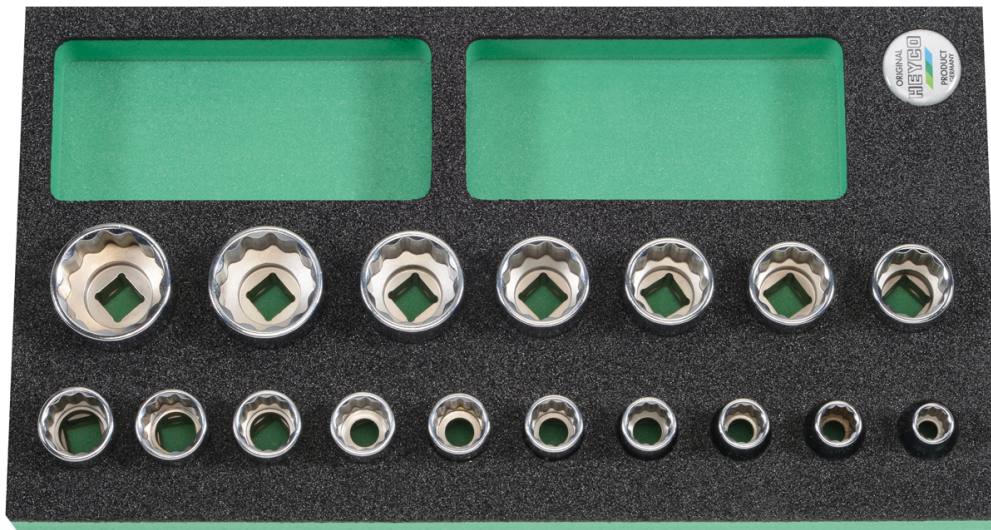

Juego de Llaves de vaso, 1/2", 10-32 mm, 17-pzs.

Módulos, Cromo Vanadio, cromado, enteramente pulido espejo

Details	
Code-No.	00978501283
pcs.	17
Weight	1620
Packaging unit	1
EAN	4024089425796
L x W x H	348 x 188 x 40 mm
Embalaje	módulos

Contenido

Code-No.	Nombre	Cantidad
00050001083	Llaves de vaso, 1/2", 10 mm	1
00050001183	Llaves de vaso, 1/2", 11 mm	1
00050001283	Llaves de vaso, 1/2", 12 mm	1
00050001383	Llaves de vaso, 1/2", 13 mm	1
00050001483	Llaves de vaso, 1/2", 14 mm	1
00050001583	Llaves de vaso, 1/2", 15 mm	1

Code-No.	Nombre	Cantidad
00050001683	Llaves de vaso, 1/2", 16 mm	1
00050001783	Llaves de vaso, 1/2", 17 mm	1
00050001883	Llaves de vaso, 1/2", 18 mm	1
00050001983	Llaves de vaso, 1/2", 19 mm	1
00050002183	Llaves de vaso, 1/2", 21 mm	1
00050002283	Llaves de vaso, 1/2", 22 mm	1
00050002383	Llaves de vaso, 1/2", 23 mm	1
00050002483	Llaves de vaso, 1/2", 24 mm	1
00050002783	Llaves de vaso, 1/2", 27 mm	1
00050003083	Llaves de vaso, 1/2", 30 mm	1
00050003283	Llaves de vaso, 1/2", 32 mm	1