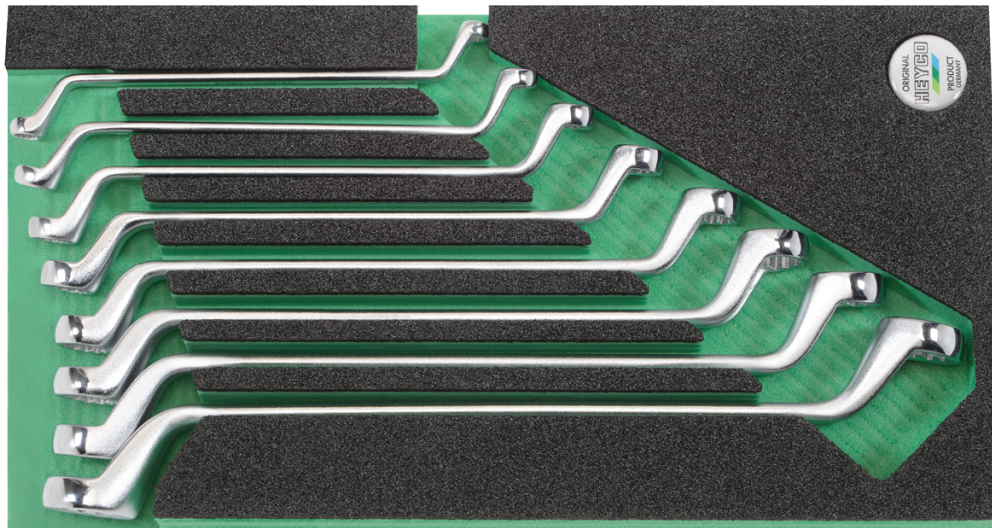

**Juegos de llaves de estrella acodadas, de dos bocas, 6-22 mm, 8 pzs.**

Módulos, DIN 838/ISO 1085, Cromo Vanadio, cromado, cabezas pulidas espejo

Details	
Code-No.	00973000282
pcs.	8
Weight	1460
Packaging unit	1
EAN	4024089120769
Embalaje	módulos

**Contenido**

Code-No.	Nombre	Cantidad
00475060782	Llaves de estrella acodadas, de dos bocas, 6 x 7 mm	1
00475080982	Llaves de estrella acodadas, de dos bocas, 8 x 9 mm	1
00475101182	Llaves de estrella acodadas, de dos bocas, 10 x 11 mm	1
00475121382	Llaves de estrella acodadas, de dos bocas, 12 x 13 mm	1
00475141582	Llaves de estrella acodadas, de dos bocas, 14 x 15 mm	1
00475161782	Llaves de estrella acodadas, de dos bocas, 16 x 17 mm	1
00475181982	Llaves de estrella acodadas, de dos bocas, 18 x 19 mm	1
00475202282	Llaves de estrella acodadas, de dos bocas, 20 x 22 mm	1