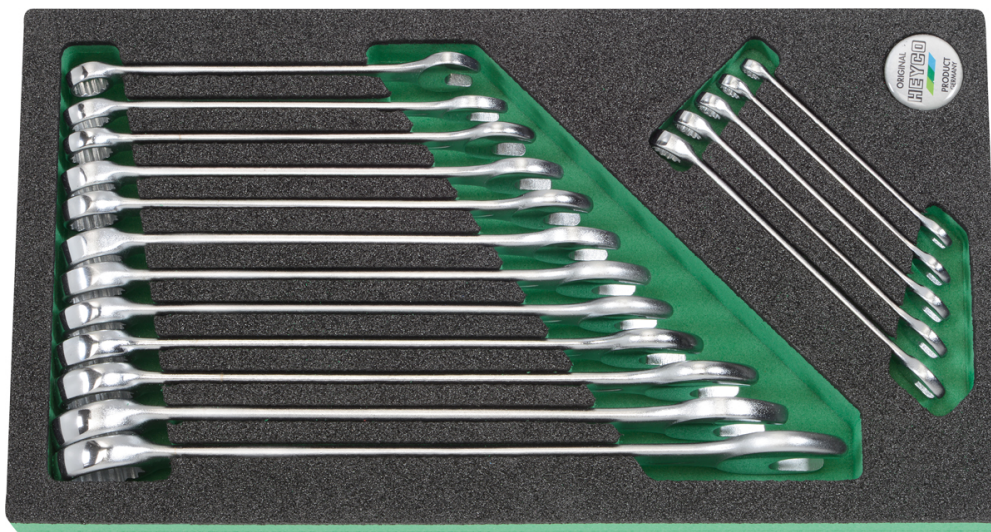

Juegos de Llave combinadas, 6-24 mm, 17 pzs.

Módulos, DIN 3113 A/ISO 3318, Cromo Vanadio, cromado, cabezas pulidas espejo

Details	
Code-No.	00971000282
pcs.	17
Weight	1940
Packaging unit	1
EAN	4024089120745
Embalaje	módulos

Contenido

Code-No.	Nombre	Cantidad
----------	--------	----------

00400006082	Llaves combinadas, 6 mm	1
00400007082	Llaves combinadas, 7 mm	1
00400008082	Llaves combinadas, 8 mm	1
00400009082	Llaves combinadas, 9 mm	1
00400010082	Llaves combinadas, 10 mm	1
00400011082	Llaves combinadas, 11 mm	1
00400012082	Llaves combinadas, 12 mm	1
00400013082	Llaves combinadas, 13 mm	1
00400014082	Llaves combinadas, 14 mm	1
00400015082	Llaves combinadas, 15 mm	1
00400016082	Llaves combinadas, 16 mm	1
00400017082	Llaves combinadas, 17 mm	1
00400018082	Llaves combinadas, 18 mm	1
00400019082	Llaves combinadas, 19 mm	1
00400021082	Llaves combinadas, 21 mm	1
00400022082	Llaves combinadas, 22 mm	1
00400024082	Llaves combinadas, 24 mm	1