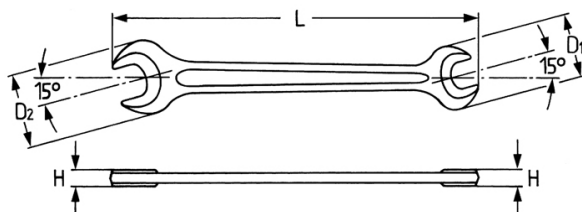

Llave fijas de dos bocas abiertas, 24 x 27 mm

DIN 895 / ISO 3318, PH = fosfatado, (6 x 7 – 55 x 60 mm) (65 x 70 – 75 x 80 mm)

Details	
Code-No.	00895242736
6Kt mm	24 x 27
L mm	240
H mm	9,8
D1 mm	50,0
Weight	245
EAN	4024089020236
D2 mm	56,0
Packaging unit	5
Embalaje	cartulina