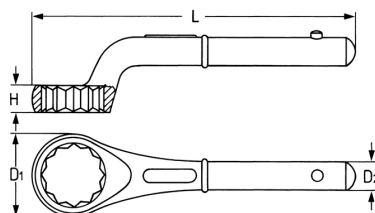

**Llave de estrella acodada, de una boca, 100 mm**

Cromo Vanadio, C = cromado, modelo pesado, acodado, para usar con mango tubular HEYCO 845

<b>Details</b>	
Code-No.	00840010080
6Kt mm	100
L mm	412
H mm	45,0
D1 mm	143
D2 mm	
for HEYCO No.	845-3
Weight	4900
Packaging unit	1

**Details**

EAN 4024089019384

Embalaje cartulina