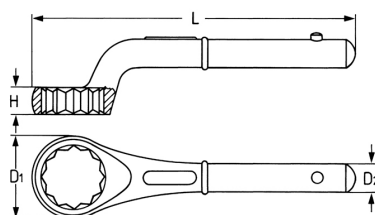

Llave de estrella acodada, de una boca, 90 mm

Cromo Vanadio, C = cromado, modelo pesado, acodado, para usar con mango tubular HEYCO 845

| Details | |
|----------------|-------------|
| Code-No. | 00840009080 |
| 6Kt mm | 90 |
| L mm | 410 |
| H mm | 45,0 |
| D1 mm | 140 |
| D2 mm | |
| for HEYCO No. | 845-3 |
| Weight | 5100 |
| Packaging unit | 1 |