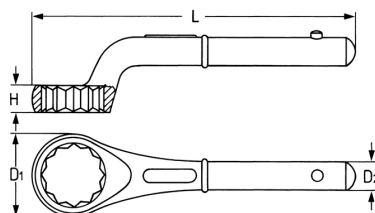

Llave de estrella acodada, de una boca, 46 mm

Cromo Vanadio, C = cromado, modelo pesado, acodado, para usar con mango tubular HEYCO 845

Details	
Code-No.	00840004680
6Kt mm	46
L mm	280
H mm	23,0
D1 mm	69
D2 mm	
for HEYCO No.	845-2
Weight	1200
Packaging unit	3

Details

EAN 4024089019278

Embalaje cartulina