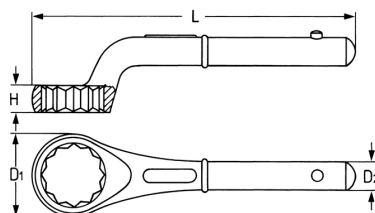

Llave de estrella acodada, de una boca, 41 mm

Cromo Vanadio, C = cromado, modelo pesado, acodado, para usar con mango tubular HEYCO 845

Details	
Code-No.	00840004180
6Kt mm	41
L mm	265
H mm	22,0
D1 mm	62
D2 mm	
for HEYCO No.	845-1
Weight	1000
Packaging unit	5