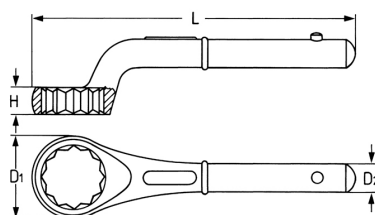

Llave de estrella acodada, de una boca, 41 mm

Cromo Vanadio, C = cromado, modelo pesado, acodado, para usar con mango tubular HEYCO 845

Details	
Code-No.	00840004180
6Kt mm	41
L mm	265
H mm	22,0
D1 mm	62
D2 mm	
for HEYCO No.	845-1
Weight	1000
Packaging unit	5