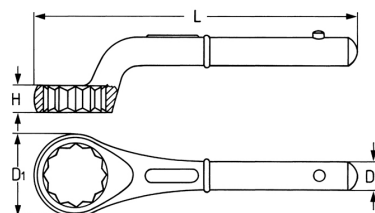

Llave de estrella acodada, de una boca, 30 mm

Cromo Vanadio, C = cromado, modelo pesado, acodado, para usar con mango tubular HEYCO 845

Details	
Code-No.	00840003080
6Kt mm	30
L mm	200
H mm	18,0
D1 mm	48
D2 mm	
for HEYCO No.	845-0
Weight	520
Packaging unit	5