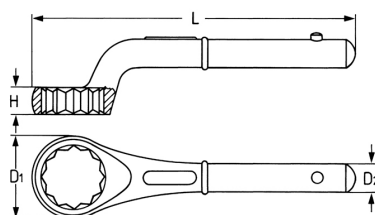

**Llave de estrella acodada, de una boca, 27 mm**

Cromo Vanadio, C = cromado, modelo pesado, acodado, para usar con mango tubular HEYCO 845

<b>Details</b>	
Code-No.	00840002780
6Kt mm	27
L mm	190
H mm	17,0
D1 mm	41
D2 mm	
for HEYCO No.	845-0
Weight	450
Packaging unit	5

**Details**

EAN 4024089019223

Embalaje cartulina