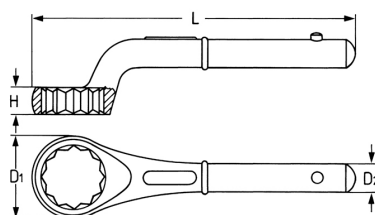

Llave de estrella acodada, de una boca, 24 mm

Cromo Vanadio, C = cromado, modelo pesado, acodado, para usar con mango tubular HEYCO 845

Details	
Code-No.	00840002480
6Kt mm	24
L mm	180
H mm	17,0
D1 mm	38
D2 mm	18,5
for HEYCO No.	845-0
Weight	420
Packaging unit	5