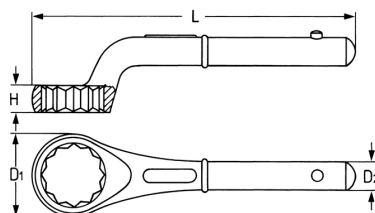

Llave de estrella acodada, de una boca, 22 mm

Cromo Vanadio, C = cromado, modelo pesado, acodado, para usar con mango tubular HEYCO 845

Details	
Code-No.	00840002280
6Kt mm	22
L mm	180
H mm	17,0
D1 mm	38
D2 mm	
for HEYCO No.	845-0
Weight	440
Packaging unit	5

Details

EAN 4024089019209

Embalaje cartulina