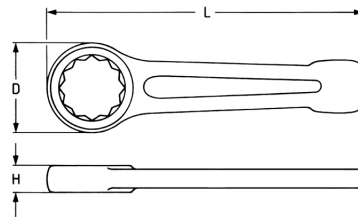

Llave de golpe, de una boca estrella, 210 mm

DIN 7444, aceitado

Details	
Code-No.	00820021020
6Kt mm	210
L mm	750
H mm	80,0
D mm	320
Weight	39000
Packaging unit	1
EAN	4024089018417
Embalaje	cartulina