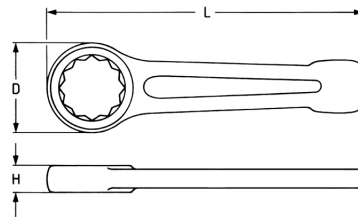

Llave de golpe, de una boca estrella, 190 mm

DIN 7444, aceitado

Details	
Code-No.	00820019020
6Kt mm	190
L mm	700
H mm	75,0
D mm	290
Weight	33000
Packaging unit	1
EAN	4024089018387
Embalaje	cartulina