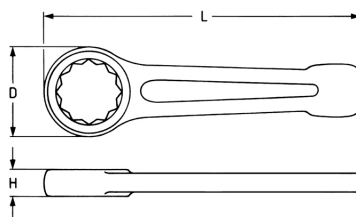

Llave de golpe, de una boca estrella, 185 mm

DIN 7444, aceitado

Details	
Code-No.	00820018520
6Kt mm	185
L mm	700
H mm	75,0
D mm	290
Weight	34000
Packaging unit	1
EAN	4024089018370
Embalaje	cartulina