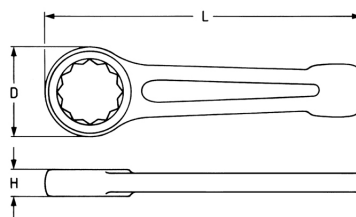

Llave de golpe, de una boca estrella, 145 mm

DIN 7444, aceitado

Details	
Code-No.	00820014520
6Kt mm	145
L mm	580
H mm	64,0
D mm	228
Weight	18800
Packaging unit	1
EAN	4024089018295
Embalaje	cartulina