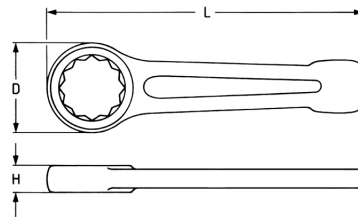

Llave de golpe, de una boca estrella, 145 mm

DIN 7444, aceitado

Details	
Code-No.	00820014520
6Kt mm	145
L mm	580
H mm	64,0
D mm	228
Weight	18800
Packaging unit	1
EAN	4024089018295
Embalaje	cartulina