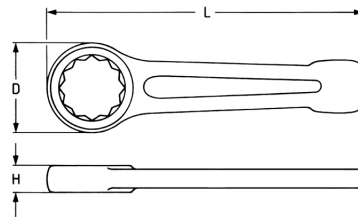

Llave de golpe, de una boca estrella, 140 mm

DIN 7444, aceitado

Details	
Code-No.	00820014020
6Kt mm	140
L mm	520
H mm	58,0
D mm	210
Weight	12500
Packaging unit	1
EAN	4024089018288
Embalaje	cartulina