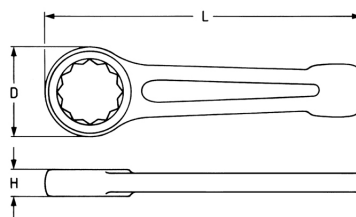

Llave de golpe, de una boca estrella, 135 mm

DIN 7444, aceitado

Details	
Code-No.	00820013520
6Kt mm	135
L mm	520
H mm	58,0
D mm	202
Weight	12800
Packaging unit	1
EAN	4024089018271
Embalaje	cartulina