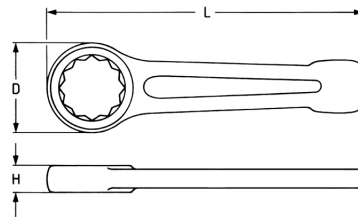

Llave de golpe, de una boca estrella, 125 mm

DIN 7444, aceitado

Details	
Code-No.	00820012520
6Kt mm	125
L mm	480
H mm	54,0
D mm	182
Weight	9250
Packaging unit	1
EAN	4024089018257
Embalaje	cartulina