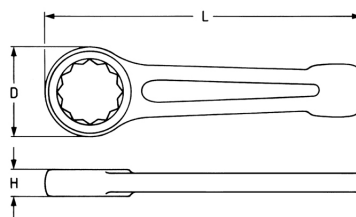

Llave de golpe, de una boca estrella, 115 mm

DIN 7444, aceitado

Details	
Code-No.	00820011520
6Kt mm	115
L mm	450
H mm	48,0
D mm	170
Weight	7750
Packaging unit	1
EAN	4024089018233
Embalaje	cartulina