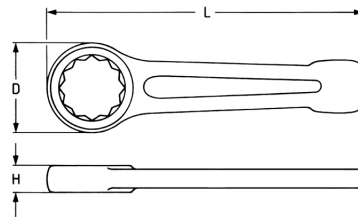

Llave de golpe, de una boca estrella, 100 mm

DIN 7444, aceitado

Details	
Code-No.	00820010020
6Kt mm	100
L mm	420
H mm	45,0
D mm	155
Weight	6450
Packaging unit	1
EAN	4024089018202
Embalaje	cartulina