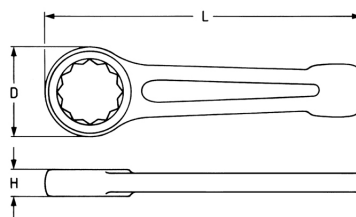

Llave de golpe, de una boca estrella, 70 mm

DIN 7444, aceitado

Details	
Code-No.	00820007020
6Kt mm	70
L mm	330
H mm	33,0
D mm	110
Weight	2850
Packaging unit	1
EAN	4024089018141
Embalaje	cartulina