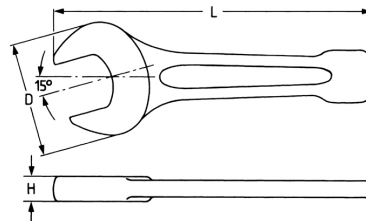

Llave de golpe, de una boca abierta, 195 mm

DIN 133, aceitado

Details	
Code-No.	00810019520
6Kt mm	195
L mm	800
H mm	78,0
D mm	392
Weight	55000
Packaging unit	1
EAN	4024089017311
Embalaje	cartulina