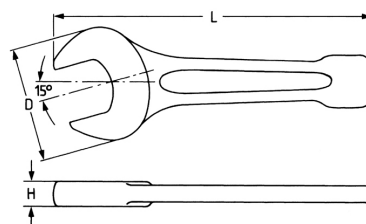

Llave de golpe, de una boca abierta, 190 mm

DIN 133, aceitado

Details	
Code-No.	00810019020
6Kt mm	190
L mm	800
H mm	78,0
D mm	392
Weight	56000
Packaging unit	1
EAN	4024089017304
Embalaje	cartulina