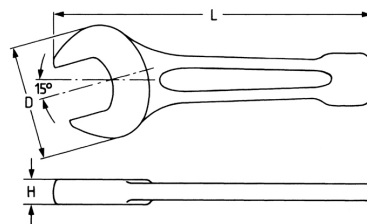

## Llave de golpe, de una boca abierta, 185 mm

DIN 133, aceitado

Details	
Code-No.	00810018520
6Kt mm	185
L mm	715
H mm	70,0
D mm	342
Weight	38000
Packaging unit	1
EAN	4024089017298
Embalaje	cartulina