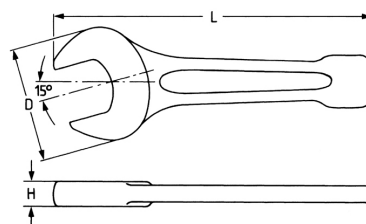

## Llave de golpe, de una boca abierta, 160 mm

DIN 133, aceitado

Details	
Code-No.	00810016020
6Kt mm	160
L mm	640
H mm	60,0
D mm	305
Weight	27000
Packaging unit	1
EAN	4024089017243
Embalaje	cartulina