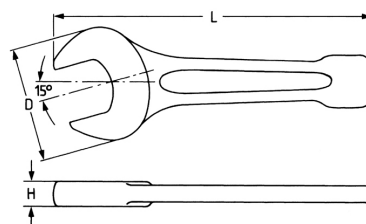

Llave de golpe, de una boca abierta, 145 mm

DIN 133, aceitado

Details	
Code-No.	00810014520
6Kt mm	145
L mm	640
H mm	60,0
D mm	305
Weight	28500
Packaging unit	1
EAN	4024089017212
Embalaje	cartulina